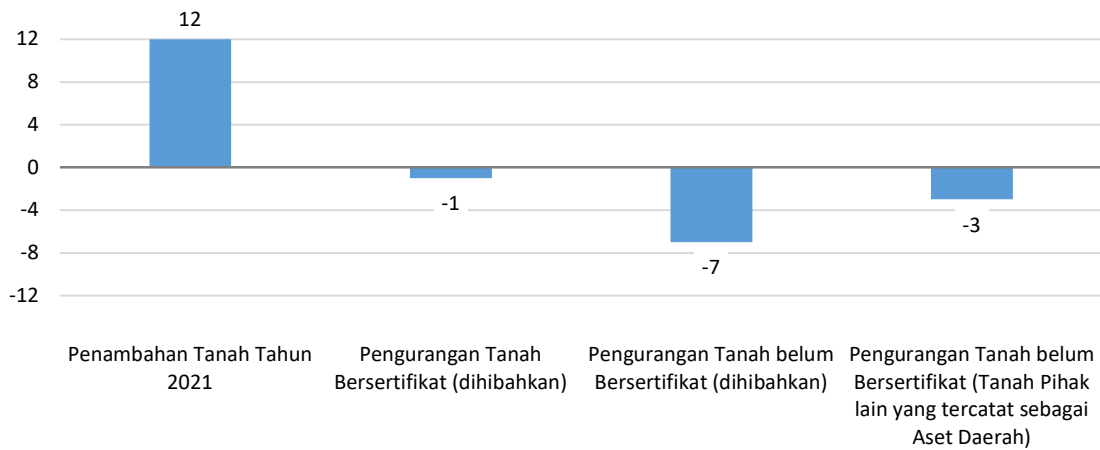

Data Jumlah Penambahan / Pengurangan Tanah (persil) di Kabupaten Tapin Tahun 2021.

No.	Keterangan	+ / -	Total
(1)	(2)	(3)	(4)
1	Total Tanah per 31 Desember 2020		1.662
2	Penambahan Tanah Tahun 2021	12	1.674
3	Pengurangan Tanah Bersertifikat (dihibahkan)	-1	1.673
4	Pengurangan Tanah belum Bersertifikat (dihibahkan)	-7	1.666
5	Pengurangan Tanah belum Bersertifikat (Tanah Pihak lain yang tercatat sebagai Aset Daerah)	-3	1.663
6	Total Tanah per 31 Desember 2021		1.663

Diagram Data Penambahan dan Pengurangan Tanah (Persil) di Kabupaten Tapin Tahun 2021.

Diagram Data Total dari Penambahan dan Pengurangan Tanah (Persil) di Kabupaten Tapin Tahun 2021.