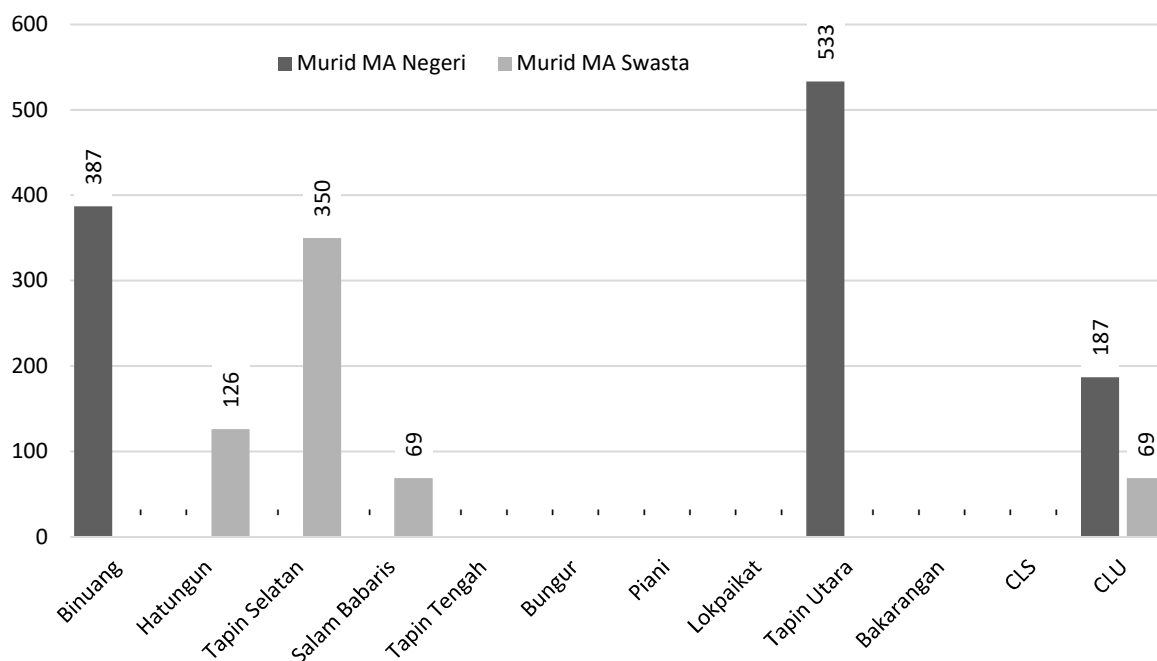

Tabel 13.4.3.3 Jumlah Murid Sekolah Madrasah Aliyah (MA) Negeri dan Swasta Menurut Kecamatan di Bawah Kementerian Agama Kabupaten Tapin Tahun Ajaran 2022/2023.

No.	Kecamatan	Murid MA Negeri	Murid MA Swasta	Jumlah
(1)	(2)	(3)	(4)	(5)
1	Binuang	387	-	387
2	Hatungun	-	126	126
3	Tapin Selatan	-	350	350
4	Salam Babaris	-	69	69
5	Tapin Tengah	-	-	-
6	Bungur	-	-	-
7	Piani	-	-	-
8	Lokpaikat	-	-	-
9	Tapin Utara	533	-	533
10	Bakarangan	-	-	-
11	Candi Laras Selatan	-	-	-
12	Candi Laras Utara	187	69	256
Tapin		1.107	614	1.721