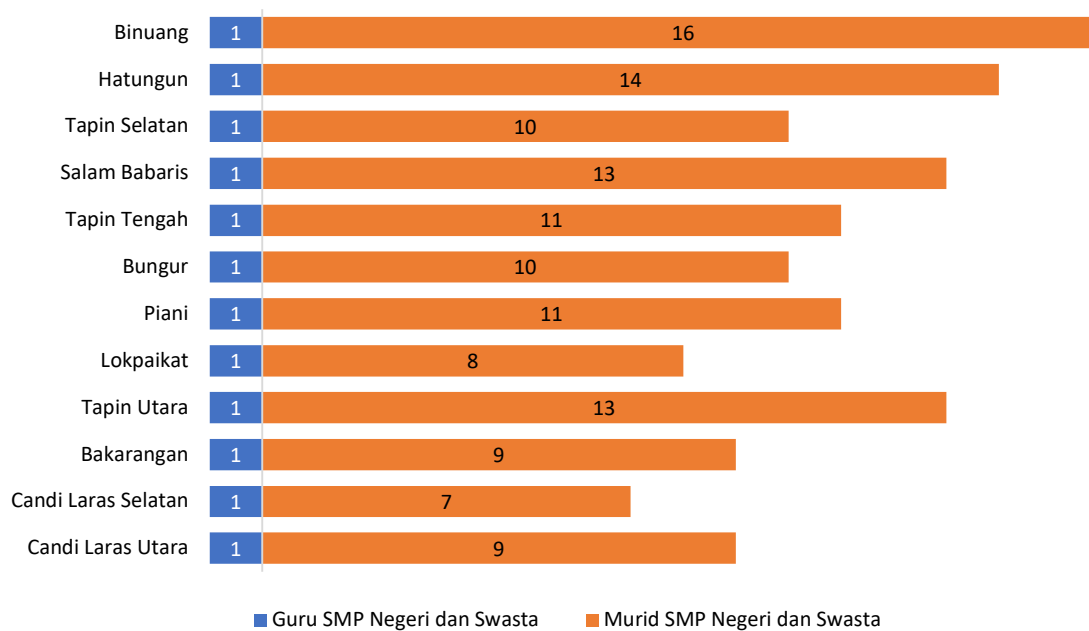

Tabel 12.3.4 Rasio Guru dan Murid Sekolah Menengah Pertama (SMP) Negeri dan Swasta Menurut Kecamatan di Kabupaten Tapin Tahun Ajaran 2021/2022.

No.	Kecamatan	Guru SMP Negeri dan Swasta	Murid SMP Negeri dan Swasta	Rasio Guru dan Murid (Pembulatan)
(1)	(2)	(3)	(4)	(5)
1	Binuang	207	2.980	1 : 16
2	Hatungun	88	1.048	1 : 14
3	Tapin Selatan	186	2.024	1 : 10
4	Salam Babaris	104	1.188	1 : 13
5	Tapin Tengah	181	1.809	1 : 11
6	Bungur	111	1.235	1 : 10
7	Piani	92	732	1 : 11
8	Lokpaikat	86	996	1 : 8
9	Tapin Utara	204	2.617	1 : 13
10	Bakarangan	94	934	1 : 9
11	Candi Laras Selatan	126	1.118	1 : 7
12	Candi Laras Utara	149	1.530	1 : 9
	Tapin	1628	18.211	1 : 12

Diagram 12.3.4 Rasio Guru dan Murid Sekolah Menengah Pertama (SMP) Negeri dan Swasta Menurut Kecamatan di Kabupaten Tapin Tahun Ajaran 2021/2022.