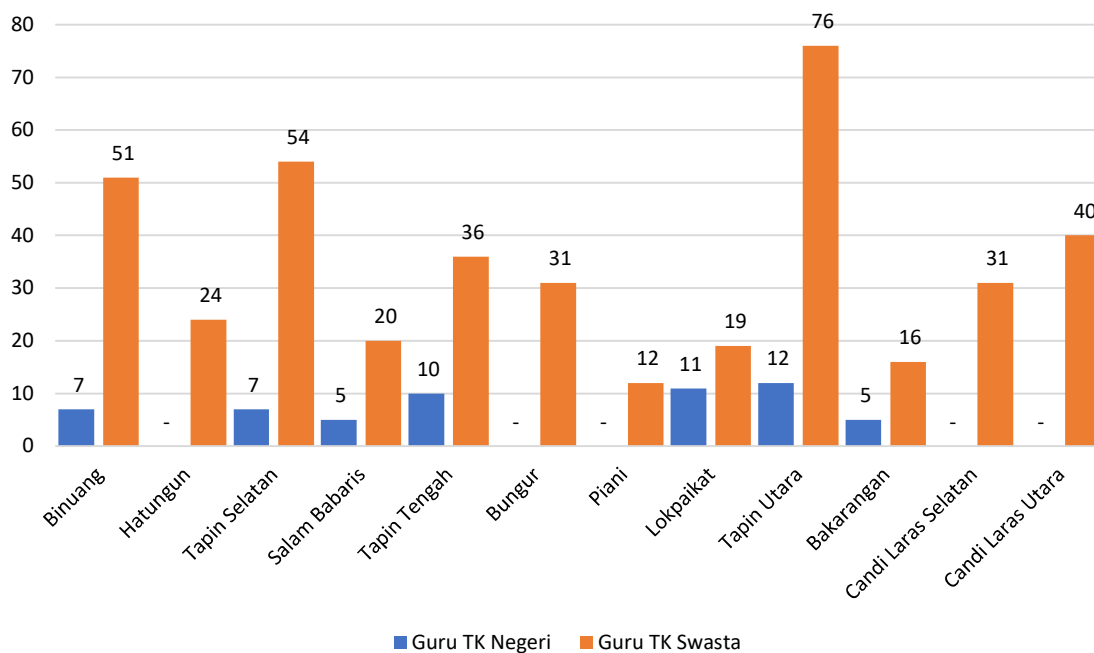

Tabel 12.1.3 Jumlah Guru Sekolah Taman Kanak-kanak (TK) Negeri dan Swasta menurut Kecamatan di Kabupaten Tapin Tahun Ajaran 2021/2022.

No.	Kecamatan	Guru TK Negeri	Guru TK Swasta	Jumlah
(1)	(2)	(3)	(4)	(5)
1	Binuang	7	51	58
2	Hatungun	1	24	24
3	Tapin Selatan	7	54	61
4	Salam Babaris	5	20	25
5	Tapin Tengah	10	36	46
6	Bungur	-	31	31
7	Piani	-	12	12
8	Lokpaikat	11	19	30
9	Tapin Utara	12	76	88
10	Bakarangan	5	16	21
11	Candi Laras Selatan	-	31	31
12	Candi Laras Utara	-	40	40
	Tapin	57	410	467