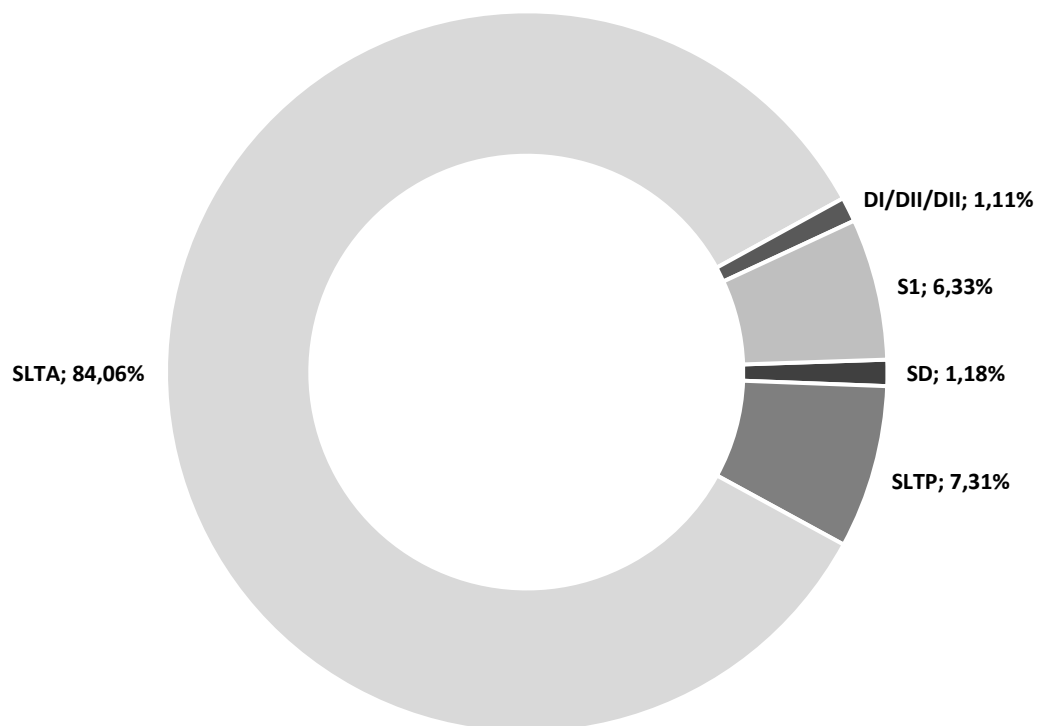

**Tabel 17.3** Data Pencari Kerja menurut Kecamatan dan Tingkat Pendidikan di Kabupaten Tapin Tahun 2022.

No	Kecamatan	Tingkat Pendidikan					Jumlah
		SD	SLTP	SLTA	DI / DII / DII	S1	
(1)	(2)	(3)	(4)	(5)	(6)	(7)	(8)
1	Binuang	2	8	107	-	19	136
2	Hatungun	-	1	27	-	-	28
3	Tapin Selatan	4	17	209	3	14	247
4	Salam Babaris	1	5	109	1	2	118
5	Tapin Tengah	2	13	133	2	8	158
6	Bungur	2	25	124	-	6	157
7	Piani	-	9	70	-	2	81
8	Lokpaikat	2	11	110	4	8	135
9	Tapin Utara	3	9	196	-	21	229
10	Bakarangan	1	3	61	3	6	74
11	Candi Laras Selatan	-	4	28	2	3	37
12	Candi Laras Utara	-	-	34	1	2	37
<b>Total</b>		<b>17</b>	<b>105</b>	<b>1.208</b>	<b>16</b>	<b>91</b>	<b>1.437</b>
<b>Persentase</b>		<b>1,18%</b>	<b>7,31%</b>	<b>84,06%</b>	<b>1,11%</b>	<b>6,33%</b>	<b>100%</b>