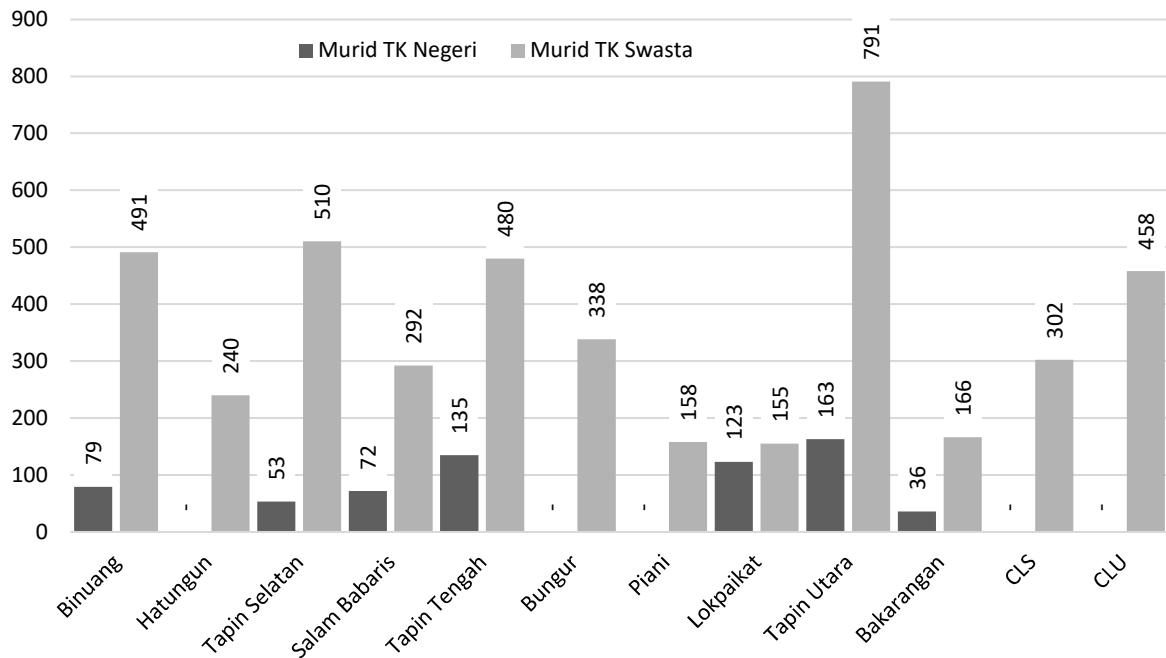

Tabel 13.1.1.3 Jumlah Murid Taman Kanak-kanak (TK) Negeri dan Swasta Menurut Kecamatan Kabupaten Tapin Tahun Ajaran 2022/2023.

No.	Kecamatan	Murid TK Negeri	Murid TK Swasta	Jumlah
(1)	(2)	(3)	(4)	(5)
1	Binuang	79	491	570
2	Hatungun	-	240	240
3	Tapin Selatan	53	510	563
4	Salam Babaris	72	292	364
5	Tapin Tengah	135	480	615
6	Bungur	-	338	338
7	Piani	-	158	158
8	Lokpaikat	123	155	278
9	Tapin Utara	163	791	954
10	Bakarangan	36	166	202
11	Candi Laras Selatan	-	302	302
12	Candi Laras Utara	-	458	458
Tapin		661	4.381	5.042

Diagram 13.1.1.3 Jumlah Murid Taman Kanak-kanak (TK) Negeri dan Swasta Menurut Kecamatan di Kabupaten Tapin Tahun Ajaran 2022/2023.