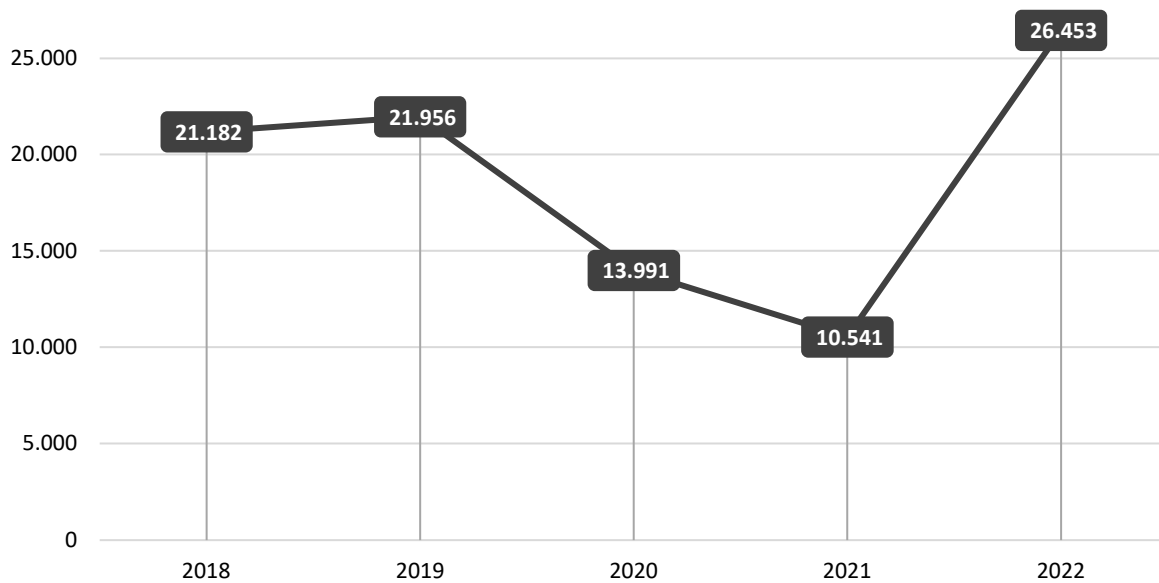

Tabel 10.2 Jumlah Pengunjung Perpustakaan Daerah menurut Jenis Kelamin di Kabupaten Tapin Tahun 2018-2022.

No.	Tahun	Jenis Kelamin		Jumlah
		Laki-laki	Perempuan	
(1)	(2)	(3)	(4)	(5)
1	2018	6.763	14.419	21.182
2	2019	7.833	14.123	21.956
3	2020	5.896	8.095	13.991
4	2021	4.514	6.027	10.541
5	2022	9.930	16.523	26.453

Diagram 10.2.1 Jumlah Pengunjung Perpustakaan Daerah per Tahun di Kabupaten Tapin Tahun 2022.

Diagram 10.2.2 Persentase Jumlah Pengunjung Perpustakaan Daerah menurut Jenis Kelamin per Tahun di Kabupaten Tapin Tahun 2022.