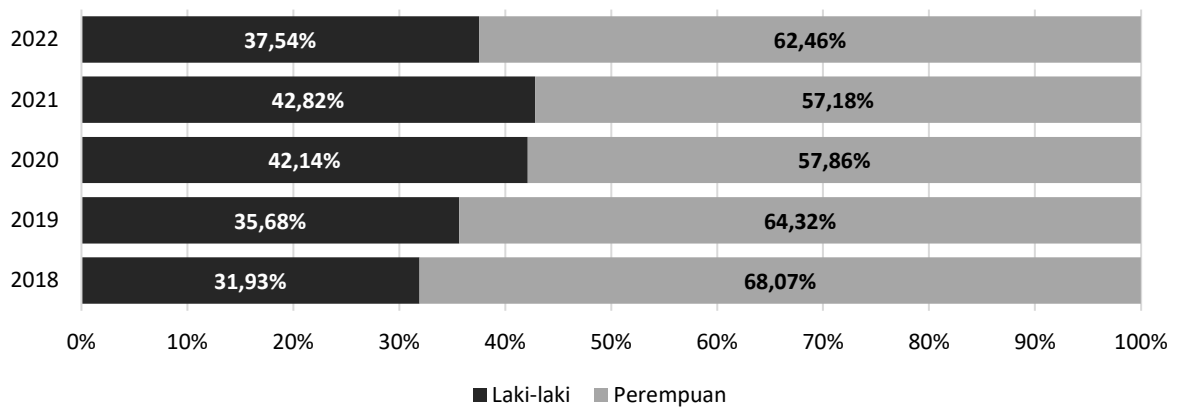

Tabel 10.2 Jumlah Pengunjung Perpustakaan Daerah menurut Jenis Kelamin di Kabupaten Tapin Tahun 2018-2022.

No.	Tahun	Jenis Kelamin		Jumlah
		Laki-laki	Perempuan	
(1)	(2)	(3)	(4)	(5)
1	2018	6.763	14.419	21.182
2	2019	7.833	14.123	21.956
3	2020	5.896	8.095	13.991
4	2021	4.514	6.027	10.541
5	2022	9.930	16.523	26.453

Diagram 10.2.1 Jumlah Pengunjung Perpustakaan Daerah per Tahun di Kabupaten Tapin Tahun 2022.

Diagram 10.2.2 Persentase Jumlah Pengunjung Perpustakaan Daerah menurut Jenis Kelamin per Tahun di Kabupaten Tapin Tahun 2022.