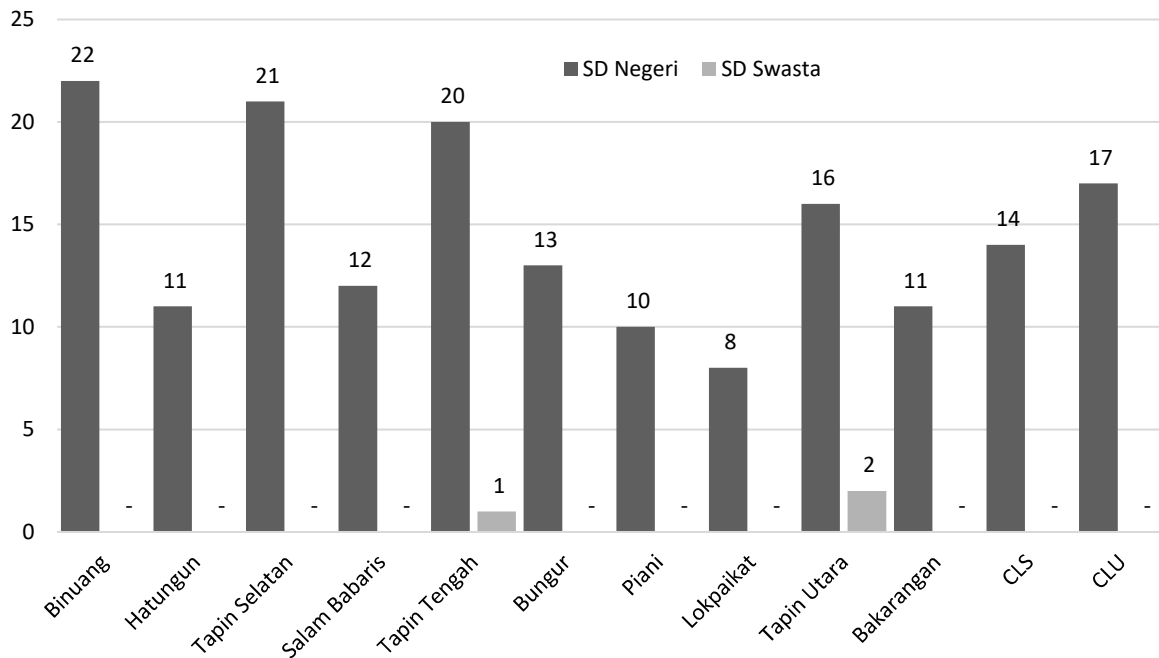

**Tabel 13.2.1.1** Jumlah Sekolah Dasar (SD) Negeri dan Swasta menurut Kecamatan Kabupaten Tapin Tahun Ajaran 2022/2023.

No.	Kecamatan	SD Negeri	SD Swasta	Jumlah
(1)	(2)	(3)	(4)	(5)
1	Binuang	22	-	22
2	Hatungun	11	-	11
3	Tapin Selatan	21	-	21
4	Salam Babaris	12	-	12
5	Tapin Tengah	20	1	21
6	Bungur	13	-	13
7	Piani	10	-	10
8	Lokpaikat	8	-	8
9	Tapin Utara	16	2	18
10	Bakarangan	11	-	11
11	Candi Laras Selatan	14	-	14
12	Candi Laras Utara	17	-	17
<b>Tapin</b>		<b>175</b>	<b>3</b>	<b>178</b>