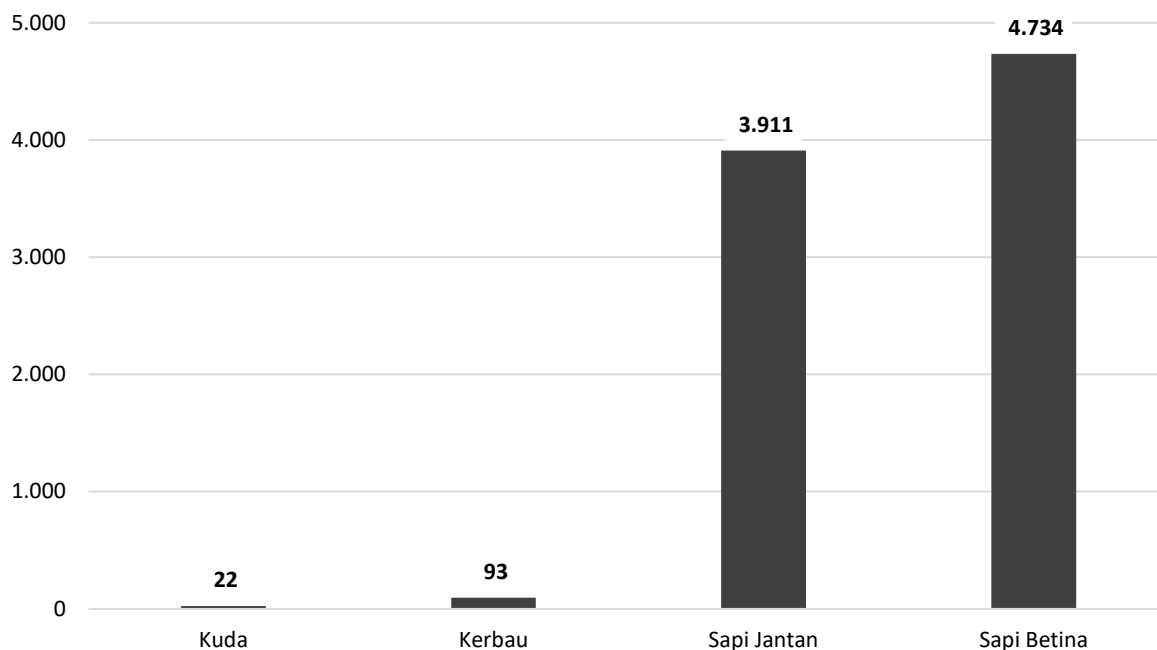

Tabel 16.7 Populasi Ternak Besar (Ekor) per Kecamatan di Kabupaten Tapin Tahun 2022.

No.	Kecamatan	Jenis Ternak			
		Kuda	Sapi Jantan	Sapi Betina	Kerbau
(1)	(2)	(3)	(4)	(5)	(6)
1	Binuang	20	881	516	9
2	Hatungun	2	697	1.473	-
3	Tapin Selatan	-	325	348	15
4	Salam Babaris	-	478	927	-
5	Tapin Tengah	-	821	645	45
6	Bungur	-	125	99	6
7	Piani	-	28	39	-
8	Lokpaikat	-	258	234	7
9	Tapin Utara	-	72	184	5
10	Bakarangan	-	210	250	2
11	Candi Laras Selatan	-	10	9	-
12	Candi Laras Utara	-	6	10	4
Total		22	3.911	4.734	93

Diagram 16.7 Populasi Ternak Besar (Ekor) di Kabupaten Tapin Tahun 2022.