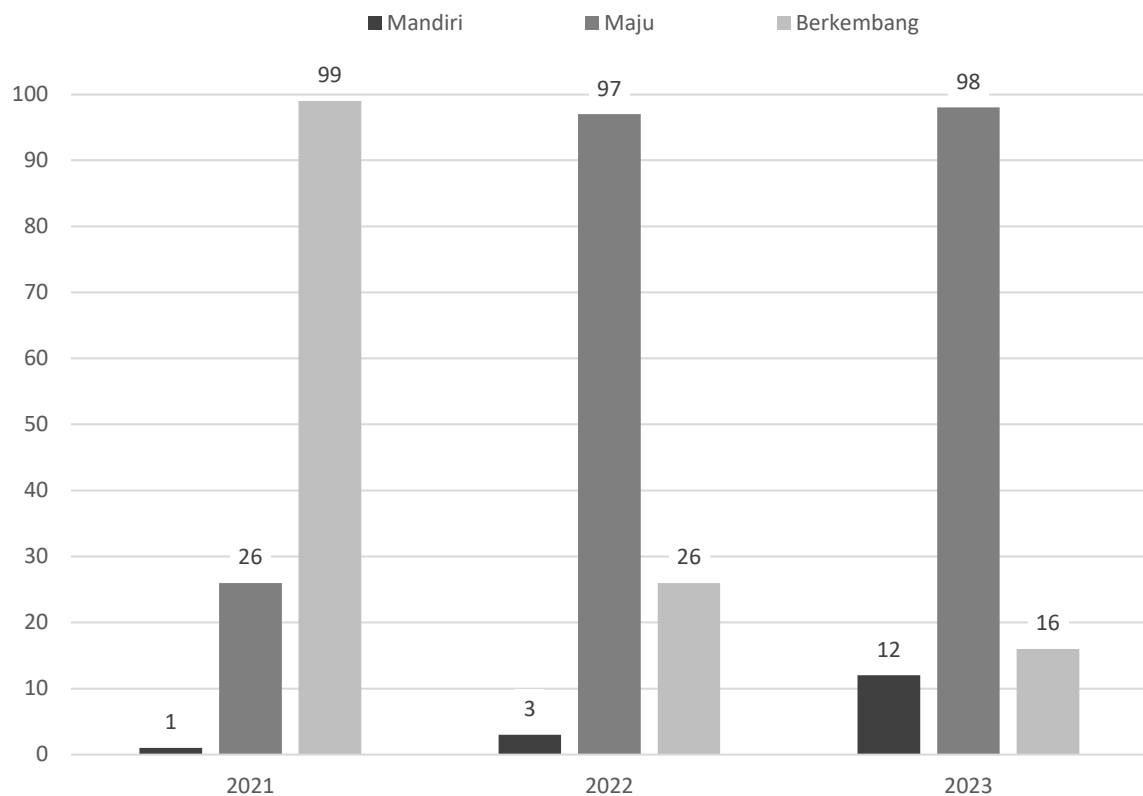

Tabel 5.1.1 Indeks Desa Membangun Kabupaten Tapin Tahun 2021-2023.

No.	Indeks Desa	Tahun				
		2021	2022	Selisih	2023	Selisih
(1)	(2)	(3)	(4)	(5)	(6)	(7)
1	Mandiri	1	3	2	12	9
2	Maju	26	97	71	98	1
3	Berkembang	99	26	-73	16	-10
4	Tertinggal	0	0	0	0	0
5	Sangat Tertinggal	0	0	0	0	0

Diagram 5.1.1 Jumlah Indeks Desa Membangun di Kabupaten Tapin Tahun 2021-2023.