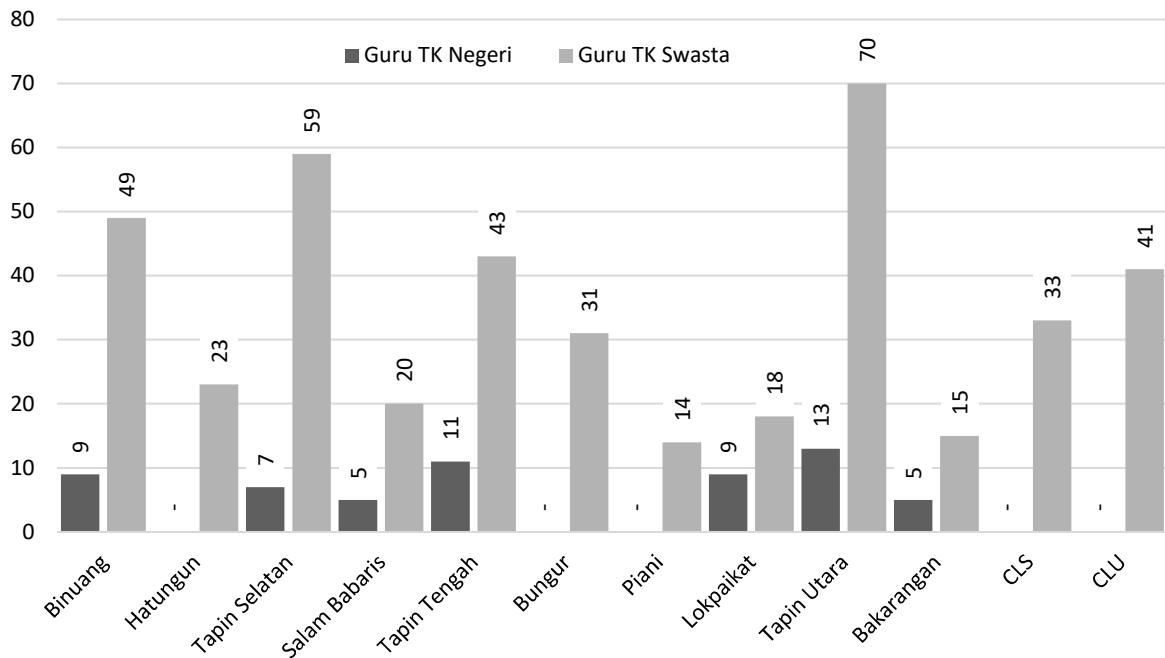

Tabel 13.1.1.2 Jumlah Guru Taman Kanak-kanak (TK) Negeri dan Swasta menurut Kecamatan Kabupaten Tapin Tahun Ajaran 2022/2023.

No.	Kecamatan	Guru TK Negeri	Guru TK Swasta	Jumlah
(1)	(2)	(3)	(4)	(5)
1	Binuang	9	49	58
2	Hatungun	-	23	23
3	Tapin Selatan	7	59	66
4	Salam Babaris	5	20	25
5	Tapin Tengah	11	43	54
6	Bungur	-	31	31
7	Piani	-	14	14
8	Lokpaikat	9	18	27
9	Tapin Utara	13	70	83
10	Bakarangan	5	15	20
11	Candi Laras Selatan	-	33	33
12	Candi Laras Utara	-	41	41
Tapin		59	416	475

Diagram 13.1.1.2 Jumlah Guru Taman Kanak-kanak (TK) Negeri dan Swasta menurut Kecamatan di Kabupaten Tapin Tahun Ajaran 2022/2023.