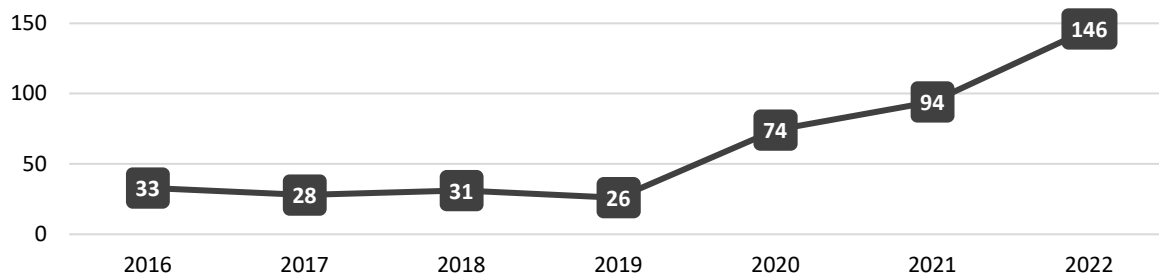

**Tabel 14.4** Jumlah Rumah Makan/Restoran Menurut Kecamatan di Kabupaten Tapin Tahun 2016 - 2022.

No.	Kecamatan	Tahun						
		2016	2017	2018	2019	2020	2021	2022
(1)	(2)	(3)	(4)	(5)	(6)	(1)	(2)	(3)
1	Binuang	11	8	15	9	10	17	26
2	Hatungun	-	-	-	-	-	1	1
3	Tapin Selatan	5	4	5	4	4	5	6
4	Salam Babaris	-	-	-	-	-	-	-
5	Tapin Tengah	-	-	-	-	-	-	5
6	Bungur	1	1	1	-	-	1	2
7	Piani	-	-	-	-	-	-	-
8	Lokpaikat	-	-	-	-	-	2	10
9	Tapin Utara	14	15	8	13	60	68	75
10	Bakarangan	-	-	-	-	-	-	-
11	Candi Laras Selatan	2	-	2	-	-	-	13
12	Candi Laras Utara	-	-	-	-	-	-	8
<b>Tapin</b>		<b>33</b>	<b>28</b>	<b>31</b>	<b>26</b>	<b>74</b>	<b>94</b>	<b>146</b>