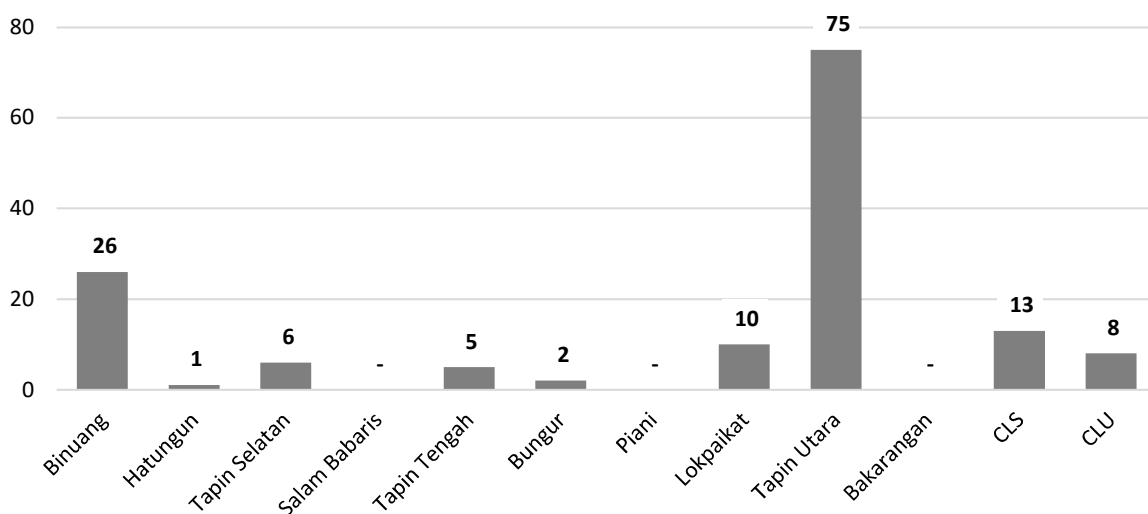

**Tabel 14.4** Jumlah Rumah Makan/Restoran Menurut Kecamatan di Kabupaten Tapin Tahun 2016 - 2022.

No.	Kecamatan	Tahun						
		2016	2017	2018	2019	2020	2021	2022
(1)	(2)	(3)	(4)	(5)	(6)	(1)	(2)	(3)
1	Binuang	11	8	15	9	10	17	26
2	Hatungun	-	-	-	-	-	1	1
3	Tapin Selatan	5	4	5	4	4	5	6
4	Salam Babaris	-	-	-	-	-	-	-
5	Tapin Tengah	-	-	-	-	-	-	5
6	Bungur	1	1	1	-	-	1	2
7	Piani	-	-	-	-	-	-	-
8	Lokpaikat	-	-	-	-	-	2	10
9	Tapin Utara	14	15	8	13	60	68	75
10	Bakarangan	-	-	-	-	-	-	-
11	Candi Laras Selatan	2	-	2	-	-	-	13
12	Candi Laras Utara	-	-	-	-	-	-	8
<b>Tapin</b>		<b>33</b>	<b>28</b>	<b>31</b>	<b>26</b>	<b>74</b>	<b>94</b>	<b>146</b>

**Diagram 14.4.1** Jumlah Rumah Makan/Restoran di Kabupaten Tapin Tahun 2016 -2022.

**Diagram 14.4.2** Jumlah Rumah Makan/Restoran menurut Kecamatan di Kabupaten Tapin Tahun 2022.