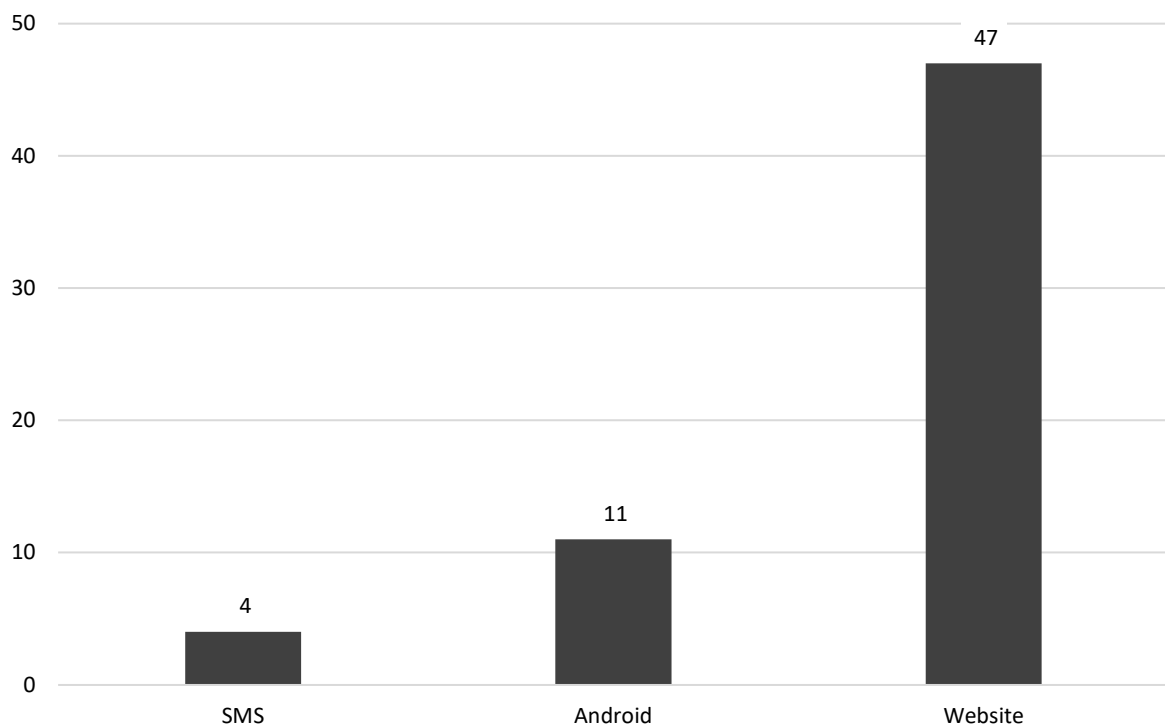

**Tabel 12.1.6** Data Jumlah Aduan berdasarkan Sumber Aduan di Aplikasi LAPOR Kabupaten Tapin Tahun 2022.

No.	Bulan	Sumber Aduan			Jumlah
		Website	SMS	Android	
(1)	(2)	(3)	(4)	(5)	(6)
1	Januari	2	4	3	9
2	Februari	1	-	6	7
3	Maret	1	-	4	5
4	April	-	-	3	3
5	Mei	-	-	2	2
6	Juni	-	-	4	4
7	Juli	-	1	7	8
8	Agustus	-	3	4	7
9	September	-	-	7	7
10	Oktober	-	-	3	3
11	November	-	2	1	3
12	Desember	-	1	3	4
<b>Total</b>		<b>4</b>	<b>11</b>	<b>47</b>	<b>62</b>

**Diagram 12.1.6** Jumlah Aduan menurut Sumber Aduan di Aplikasi LAPOR Kabupaten Tapin Tahun 2022.