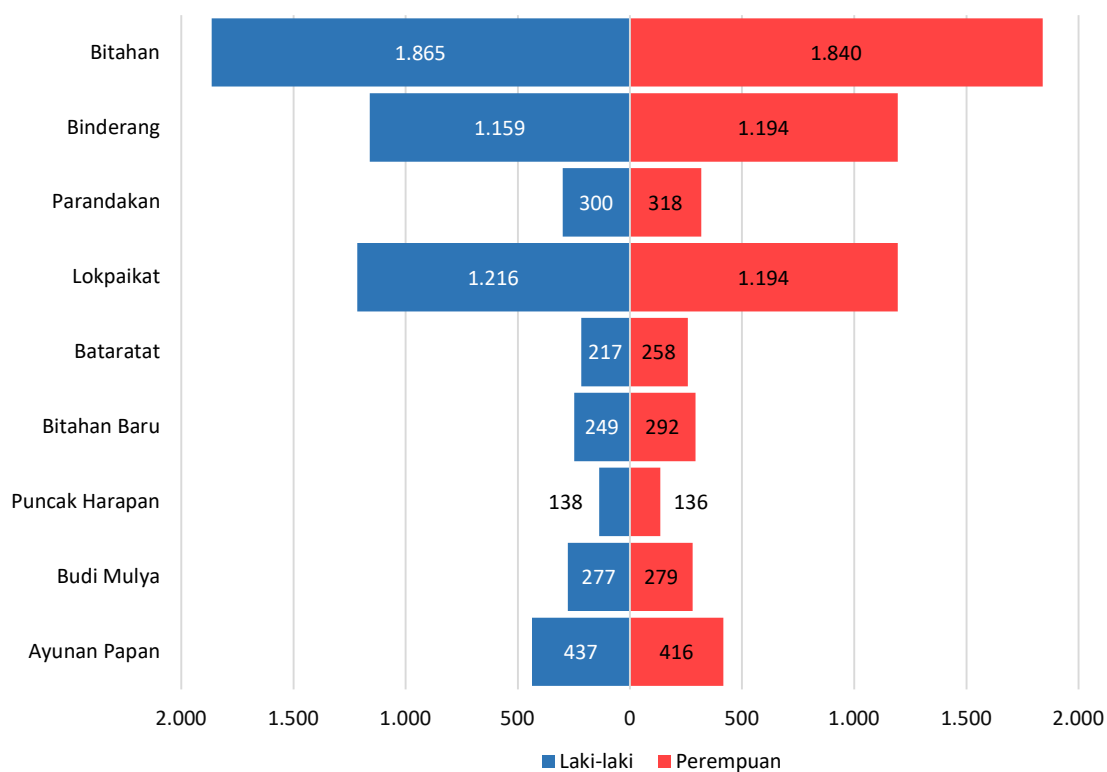

Tabel 5.2.8 Agregat Data Jumlah Penduduk per Desa/Kelurahan Kecamatan Lokpaikat Tahun 2021.

No.	Desa/Kelurahan	Laki-laki (L)	Perempuan (P)	Jumlah	Persentase (%)	Rasio (L:P)
(1)	(2)	(3)	(4)	(5)	(6)	(7)
1	Bitahan	1.865	1.840	3.705	31,44%	1 : 0,987
2	Binderang	1.159	1.194	2.353	19,97%	1 : 1,030
3	Parandakan	300	318	618	5,24%	1 : 1,060
4	Lokpaikat	1.216	1.194	2.410	20,45%	1 : 0,982
5	Bataratat	217	258	475	4,03%	1 : 1,189
6	Bitahan Baru	249	292	541	4,59%	1 : 1,173
7	Puncak Harapan	138	136	274	2,32%	1 : 0,986
8	Budi Mulya	277	279	556	4,72%	1 : 1,007
9	Ayunan Papan	437	416	853	7,24%	1 : 0,952
	Lokpaikat	5.858	5.927	11.785	100,00%	1 : 1,012

Diagram 5.2.8 Jumlah Penduduk Per Desa/Kelurahan di Kecamatan Lokpaikat Tahun 2021.