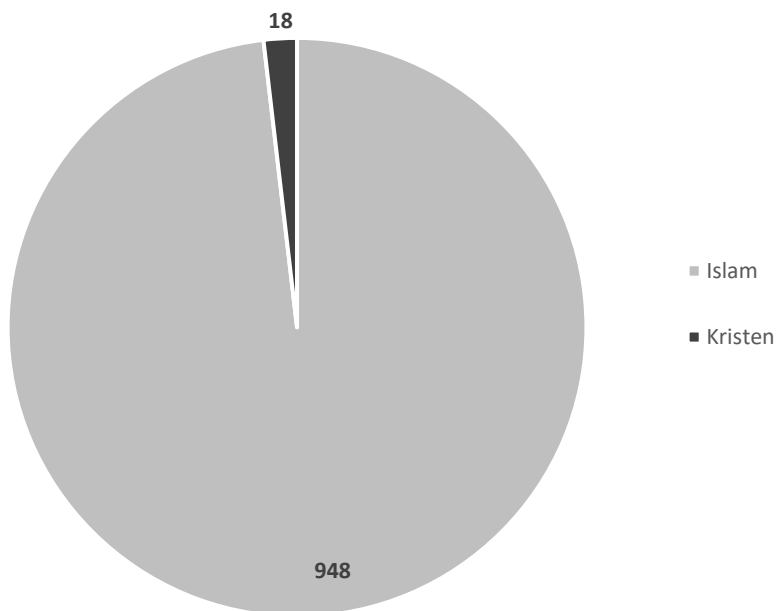

**Tabel 5.4.5** Jumlah Perangkat Desa per Kecamatan dan berdasarkan Agama di Kabupaten Tapin Tahun 2023.

No.	Kecamatan	Agama					Jumlah
		Islam	Kristen	Hindu	Budha	DII	
(1)	(2)	(3)	(4)	(5)	(6)	(7)	(10)
1	Binuang	54	2	-	-	-	56
2	Hatungun	54	-	-	-	-	54
3	Tapin Selatan	95	-	-	-	-	95
4	Salam Babaris	39	1	-	-	-	40
5	Tapin Tengah	134	-	-	-	-	134
6	Bungur	89	-	-	-	-	89
7	Piani	49	15	-	-	-	64
8	Lokpaikat	57	-	-	-	-	57
9	Tapin Utara	76	-	-	-	-	76
10	Bakarangan	91	-	-	-	-	91
11	Candi Laras Selatan	92	-	-	-	-	92
12	Candi Laras Utara	118	-	-	-	-	118
<b>Tapin</b>		<b>948</b>	<b>18</b>	<b>-</b>	<b>-</b>	<b>-</b>	<b>966</b>
<b>Persentase</b>		<b>98,14%</b>	<b>1,86%</b>	<b>0,00%</b>	<b>0,00%</b>	<b>0,00%</b>	<b>100,00%</b>

**Diagram 5.4.5** Jumlah Perangkat Desa per Kecamatan berdasarkan Agama di Kabupaten Tapin Tahun 2023.