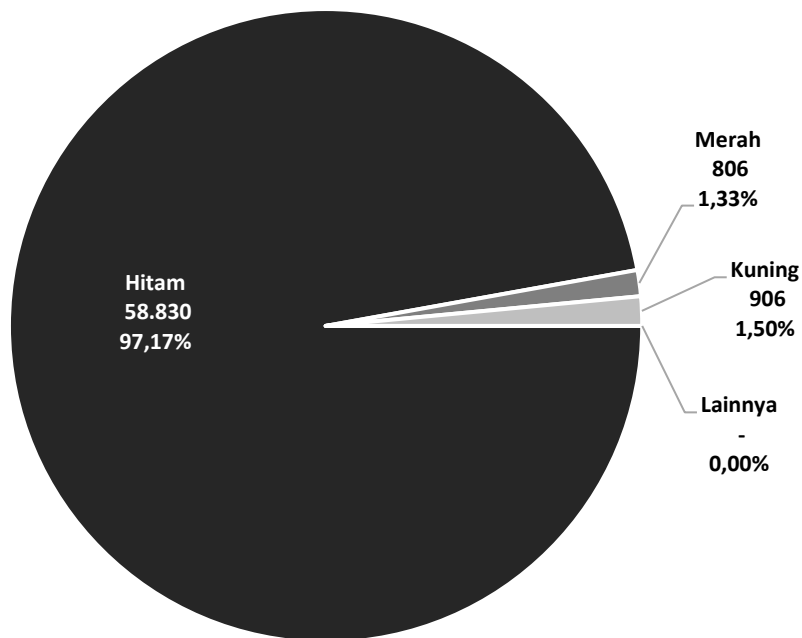

**Tabel 24.4** Jumlah Kendaraan Bermotor berdasarkan Warna Pelat menurut Kantor UPPD Samsat di Kabupaten Tapin Tahun 2022.

No.	Warna Pelat	Jumlah
(1)	(2)	(3)
1	Hitam	58.830
2	Merah	806
3	Kuning	906
4	Lainnya	-
<b>Total</b>		<b>55.542</b>

**Diagram 24.4** Persentase Jumlah Kendaraan Bermotor berdasarkan Warna Pelat menurut Kantor UPPD Samsat di Kabupaten Tapin Tahun 2022.