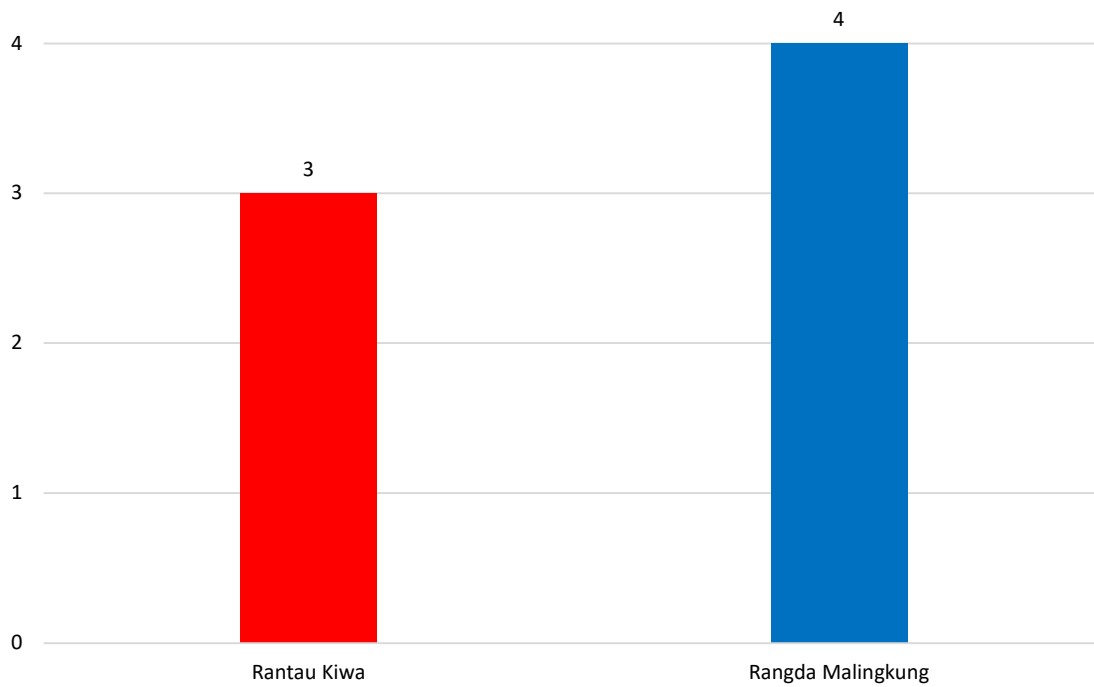

Data Peningkatan Kualitas Rumah Tidak Layak Huni (RTLH) Kawasan Kumuh di Kabupaten Tapin Tahun 2021.

No.	Kecamatan	No.	Desa/Kelurahan	Jumlah Alokasi
(1)	(2)	(3)	(4)	(5)
1	Tapin Utara	1	Rantau Kiwa	3
		2	Rangda Malingkung	4
Total				7

Diagram Data Peningkatan Kualitas Rumah Tidak Layak Huni (RTLH) Kawasan Kumuh di Kabupaten Tapin Tahun 2021.