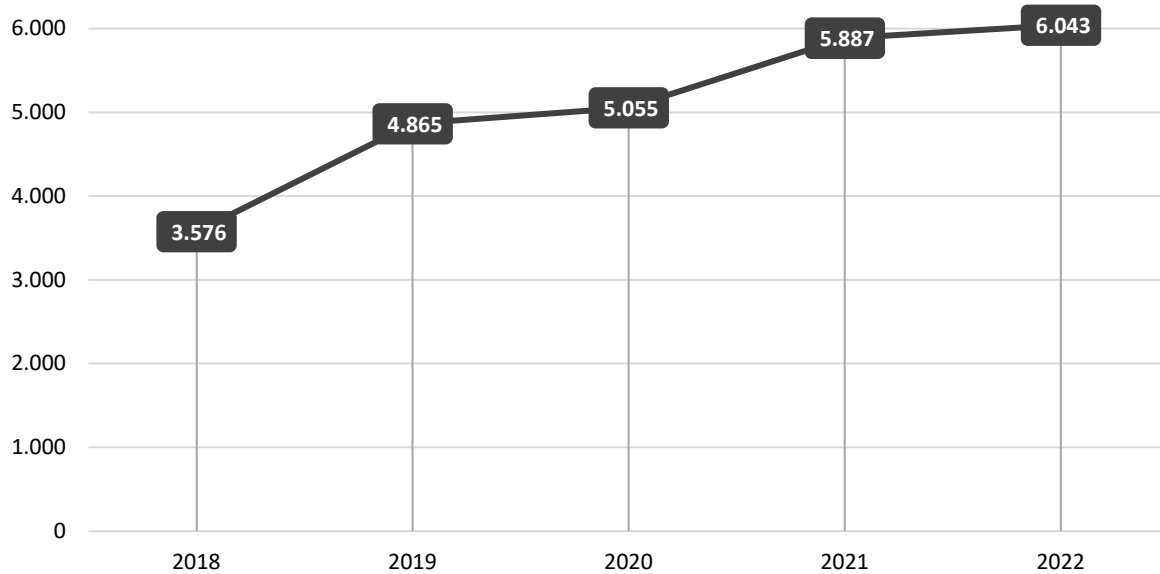

Tabel 10.1 Jumlah Anggota Perpustakaan Daerah menurut Jenis Kelamin di Kabupaten Tapin Tahun 2018-2022.

No.	Tahun	Jenis Kelamin		Jumlah
		Laki-laki	Perempuan	
(1)	(2)	(3)	(4)	(5)
1	2018	1.069	2.507	3.576
2	2019	1.481	3.384	4.865
3	2020	1.548	3.507	5.055
4	2021	1.745	4.142	5.887
5	2022	1.758	4.285	6.043