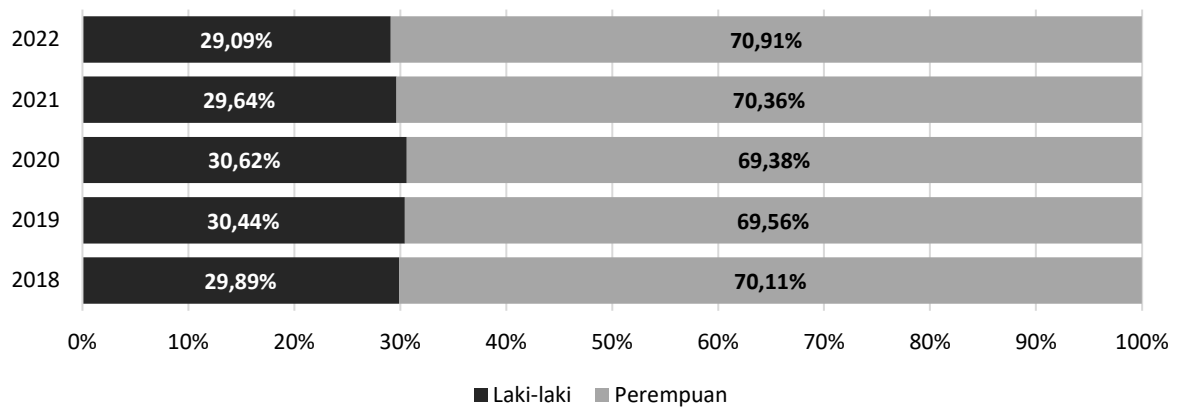

Tabel 10.1 Jumlah Anggota Perpustakaan Daerah menurut Jenis Kelamin di Kabupaten Tapin Tahun 2018-2022.

No.	Tahun	Jenis Kelamin		Jumlah
		Laki-laki	Perempuan	
(1)	(2)	(3)	(4)	(5)
1	2018	1.069	2.507	3.576
2	2019	1.481	3.384	4.865
3	2020	1.548	3.507	5.055
4	2021	1.745	4.142	5.887
5	2022	1.758	4.285	6.043

Diagram 10.1.1 Jumlah Anggota Perpustakaan Daerah per Tahun di Kabupaten Tapin Tahun 2022.

Diagram 10.1.2 Persentase Jumlah Anggota Perpustakaan Daerah menurut Jenis Kelamin per Tahun di Kabupaten Tapin Tahun 2022.