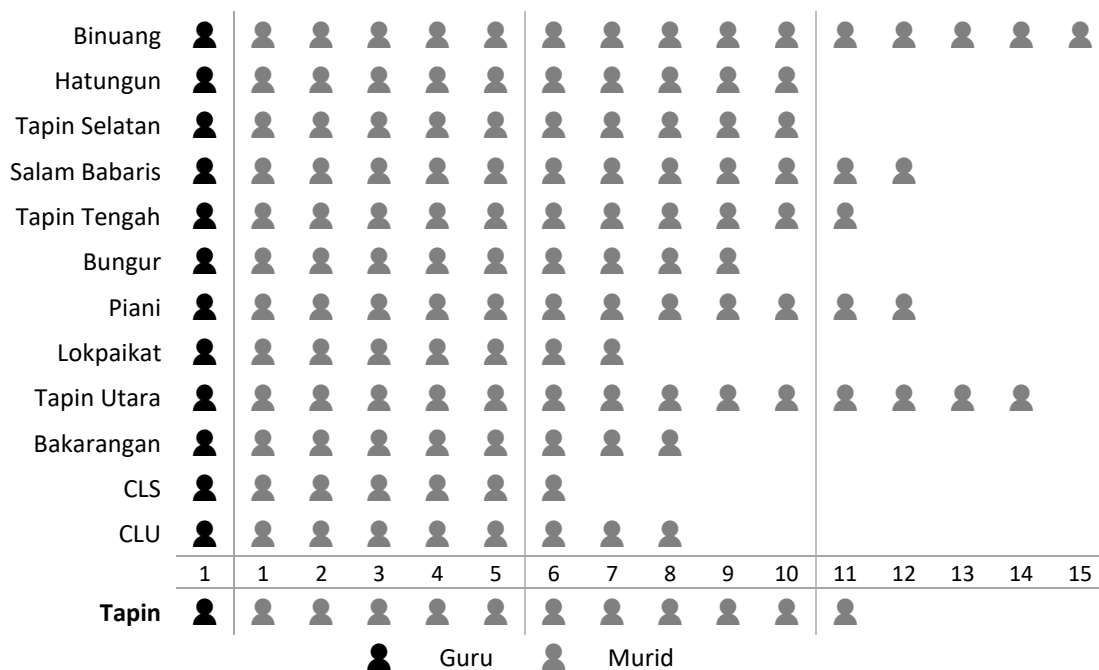

**Tabel 13.3.1.4** Rasio Guru dan Murid Sekolah Menengah Pertama (SMP) Negeri dan Swasta menurut Kecamatan Kabupaten Tapin Tahun Ajaran 2022/2023.

No.	Kecamatan	Guru SMP Negeri dan Swasta	Murid SMP Negeri dan Swasta	Rasio Guru dan Murid
(1)	(2)	(3)	(4)	(5)
1	Binuang	55	811	1 : 14,7
2	Hatungun	14	143	1 : 10,2
3	Tapin Selatan	16	160	1 : 10,0
4	Salam Babaris	30	366	1 : 12,2
5	Tapin Tengah	36	408	1 : 11,3
6	Bungur	20	185	1 : 9,3
7	Piani	24	287	1 : 12,0
8	Lokpaikat	15	112	1 : 7,5
9	Tapin Utara	62	848	1 : 13,7
10	Bakarangan	27	215	1 : 8,0
11	Candi Laras Selatan	24	143	1 : 6,0
12	Candi Laras Utara	29	241	1 : 8,3
	<b>Tapin</b>	<b>352</b>	<b>3.919</b>	<b>1 : 11,1</b>

**Diagram 13.3.1.4** Rasio Guru dan Murid Sekolah Menengah Pertama (SMP) Negeri dan Swasta menurut Kecamatan di Kabupaten Tapin Tahun Ajaran 2022/2023.