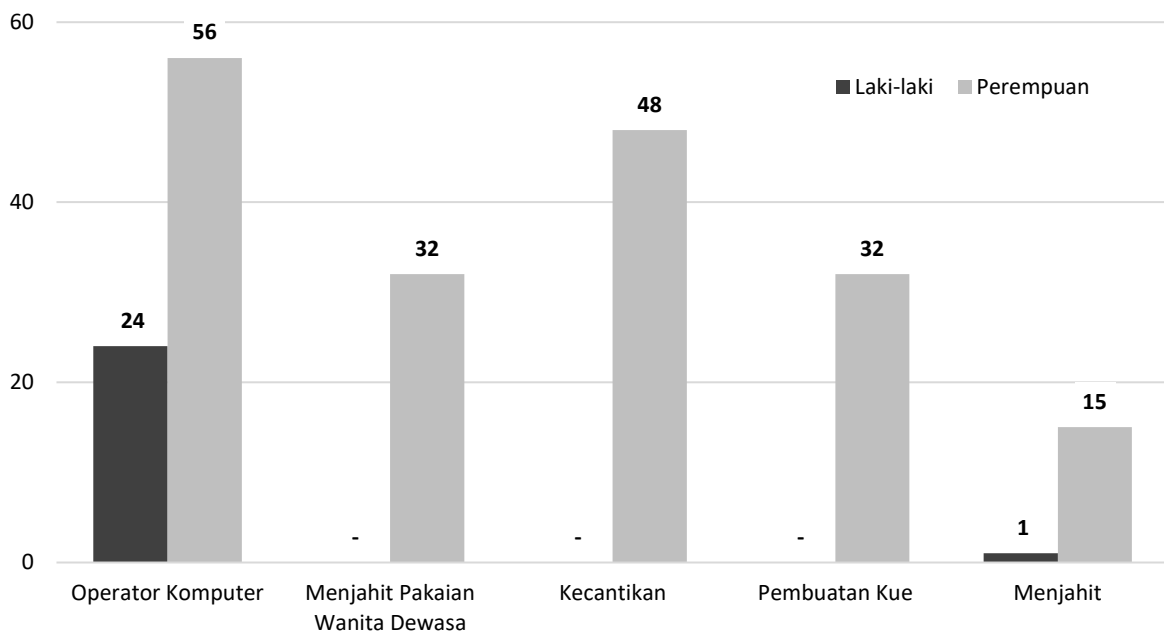

**Tabel 17.4** Banyaknya Peserta Latihan Instiusional LLK-UKM Rantau, Kabupaten Tapin Tahun 2022.

No	Jenis Kursus	Target	Peserta		Jumlah	Persentase (Target)
			Laki-laki	Perempuan		
(1)	(2)	(3)	(4)	(5)	(6)	(7)
1	Operator Komputer	80	24	56	80	100%
2	Menjahit Pakaian Wanita Dewasa	32	0	32	32	100%
3	Kecantikan	48	0	48	48	100%
4	Pembuatan Kue	32	0	32	32	100%
5	Menjahit	16	1	15	16	100%
<b>Jumlah</b>		<b>208</b>	<b>25</b>	<b>183</b>	<b>208</b>	<b>100%</b>
<b>Persentase</b>		<b>100,00%</b>	<b>12,02%</b>	<b>87,98%</b>		

**Diagram 17.4.1** Banyaknya Peserta Latihan Instiusional LLK-UKM Rantau menurut Jenis Kursus, Kabupaten Tapin Tahun 2022.

**Diagram 17.4.2** Persentase Peserta Latihan Instiusional LLK-UKM Rantau menurut Jenis Kelamin, Kabupaten Tapin Tahun 2022.