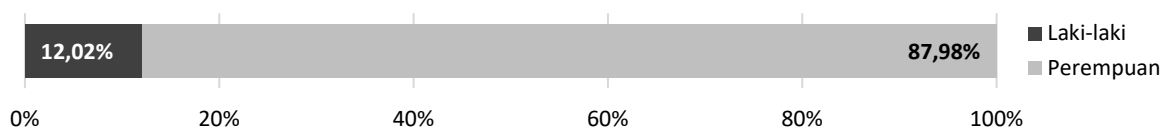

Diagram 17.4.2 Persentase Peserta Latihan Instiusional LLK-UKM Rantau menurut Jenis Kelamin, Kabupaten Tapin Tahun 2022.