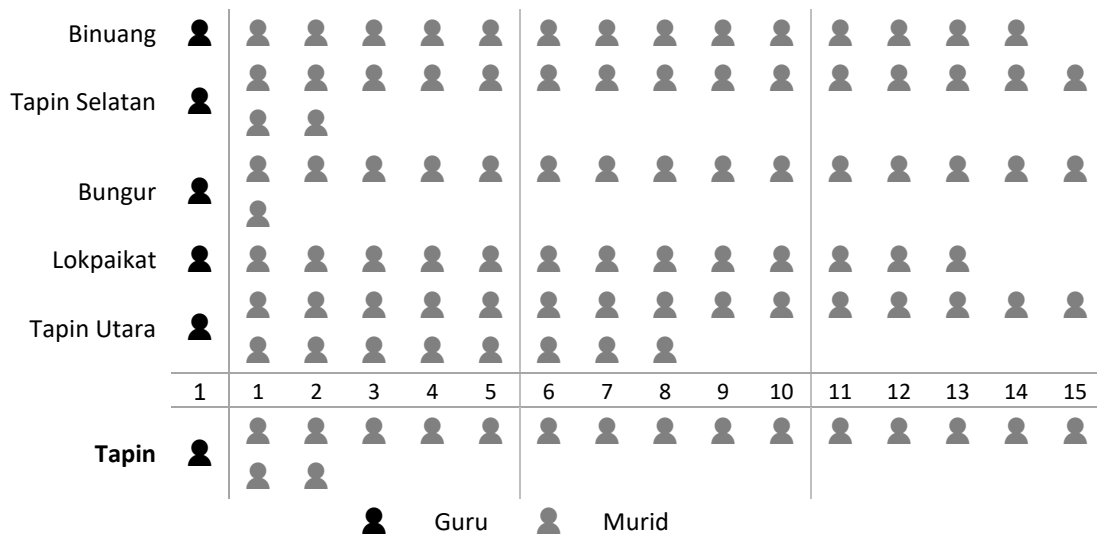

Tabel 13.1.2.4 Rasio Guru dan Murid Raudatul Athfal (RA) Negeri dan Swasta menurut Kecamatan di Bawah Kementerian Agama Kabupaten Tapin Tahun Ajaran 2022/2023.

No.	Kecamatan	Guru RA Negeri dan Swasta	Murid RA Negeri dan Swasta	Rasio Guru dan Murid
(1)	(2)	(3)	(4)	(5)
1	Binuang	13	178	1 : 13,7
2	Hatungun	-	-	- : -
3	Tapin Selatan	3	50	1 : 16,7
4	Salam Babaris	-	-	- : -
5	Tapin Tengah	-	12	- : -
6	Bungur	7	114	1 : 16,3
7	Piani	-	-	- : -
8	Lokpaikat	4	53	1 : 13,3
9	Tapin Utara	6	138	1 : 23,0
10	Bakarangan	-	-	- : -
11	Candi Laras Selatan	-	-	- : -
12	Candi Laras Utara	-	-	- : -
	Tapin	33	545	1 : 16,5

Diagram 13.1.2.4 Rasio Guru dan Murid Raudatul Athfal (RA) Negeri dan Swasta menurut Kecamatan di Kabupaten Tapin Tahun Ajaran 2022/2023.