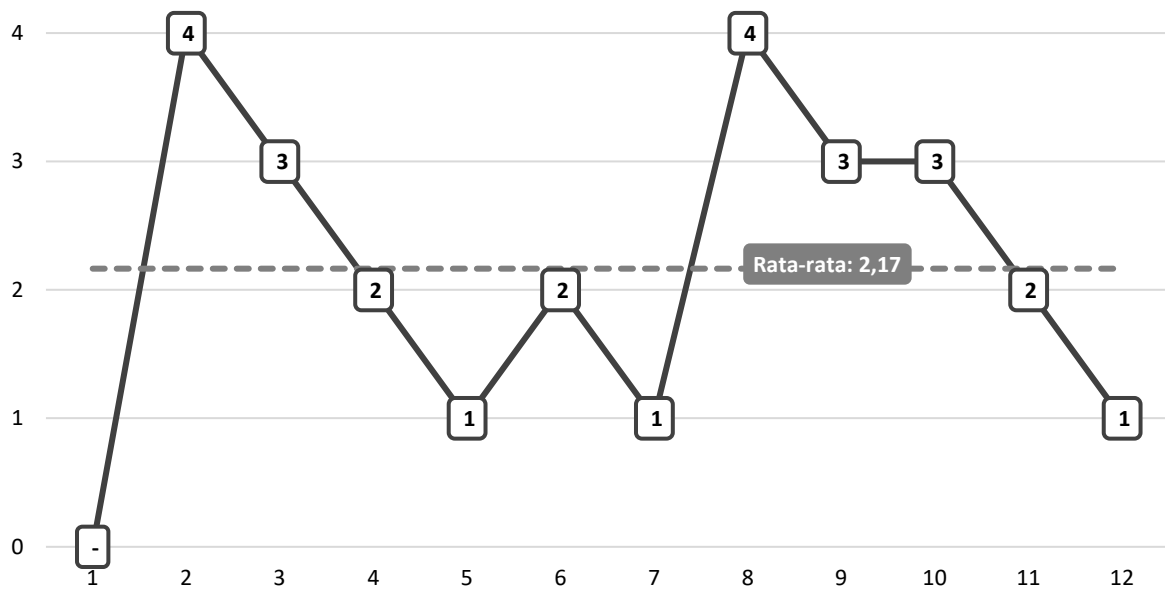

Diagram 2.2.2.1 Jumlah Sidang DPRD selama Satu Tahun di Kabupaten Tapin Tahun 2022.

Diagram 2.2.2.2 Jumlah Sidang DPRD per Bulan di Kabupaten Tapin Tahun 2022.