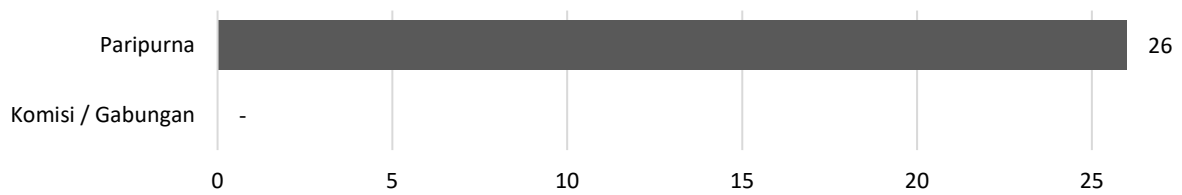

Tabel 2.2.2 Jumlah Sidang Dewan Perwakilan Rakyat Daerah Kabupaten Tapin Tahun 2022.

No.	Jenis Sidang	Bulan												Jumlah
		1	2	3	4	5	6	7	8	9	10	11	12	
(1)	(2)	(3)	(4)	(5)	(6)	(7)	(8)	(9)	(10)	(11)	(12)	(13)	(14)	(15)
1	Paripurna	-	4	3	2	1	2	1	4	3	3	2	1	26
2	Komisi/ Gabungan	-	-	-	-	-	-	-	-	-	-	-	-	-
Total		-	4	3	2	1	2	1	4	3	3	2	1	26