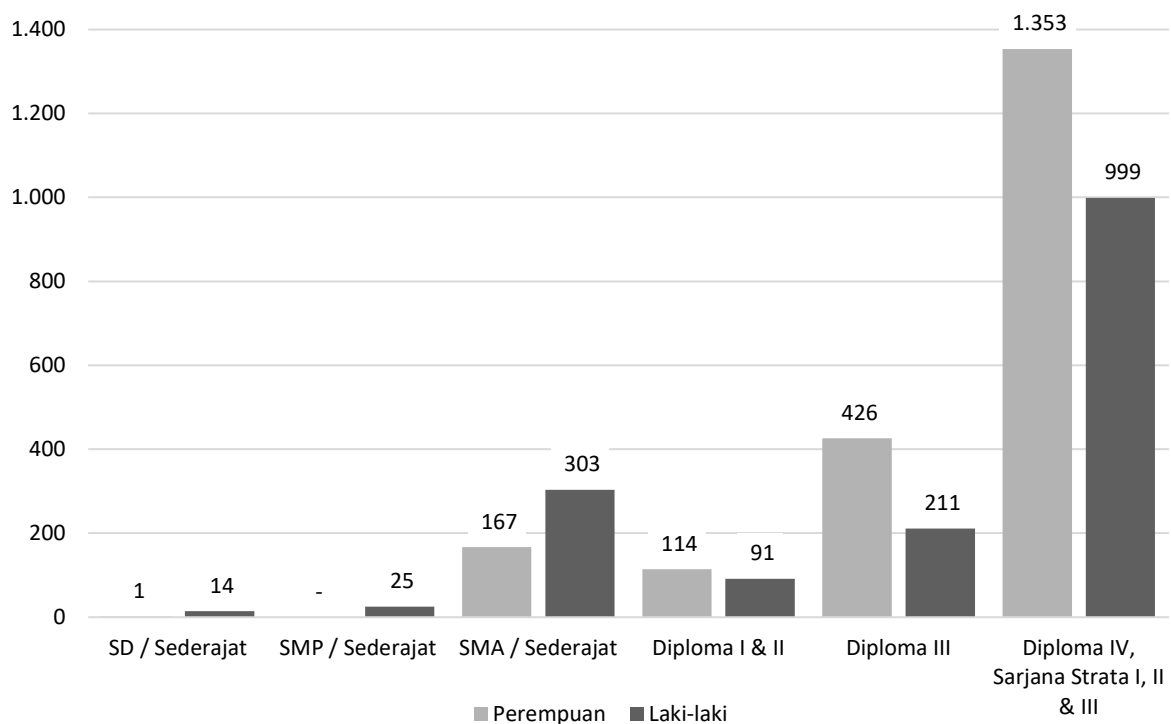

Tabel 3.3 Banyaknya Pegawai Negeri Sipil Daerah Berdasarkan Tingkat Pendidikan Terakhir dan Jenis Kelamin di Kabupaten Tapin Tahun 2022.

No.	Tingkat Pendidikan Terakhir	Jenis Kelamin		Jumlah
		Laki-laki	Perempuan	
(1)	(2)	(3)	(4)	(5)
1	SD / Sederajat	14	1	15
2	SMP / Sederajat	25	-	25
3	SMA / Sederajat	303	167	470
4	Diploma I & II	91	114	205
5	Diploma III	211	426	637
6	Diploma IV, Sarjana Strata I, II & III	999	1.353	2.352
Jumlah		1.643	2.061	3.704

Diagram 3.3 Jumlah Pegawai Negeri Sipil berdasarkan Tingkat Pendidikan Terakhir di Kabupaten Tapin Tahun 2022.