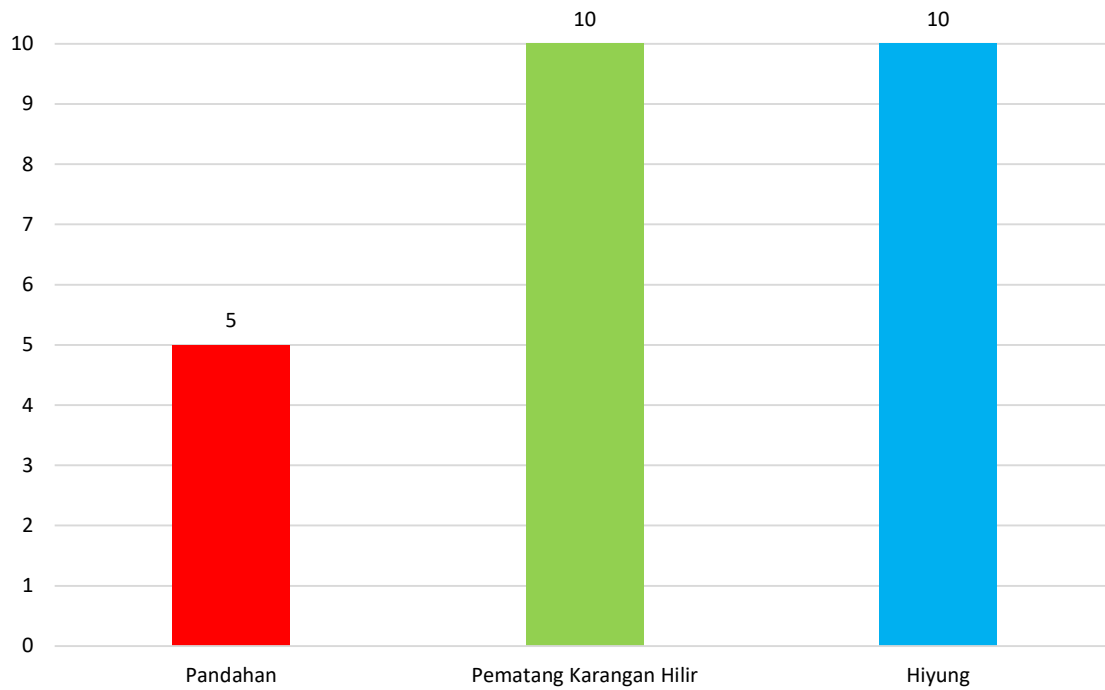

Data Pembangunan WC Individu untuk Masyarakat terdampak Relokasi di Kabupaten Tapin Tahun 2021.

No.	Kecamatan	No.	Desa/Kelurahan	Jumlah Alokasi
(1)	(2)	(3)	(4)	(5)
1	Tapin Tengah	1	Pandahan	5
		2	Pematang Karangan Hilir	10
		3	Hiyung	10
Total				25

Diagram Data Pembangunan WC Individu untuk Masyarakat terdampak Relokasi di Kabupaten Tapin Tahun 2021.