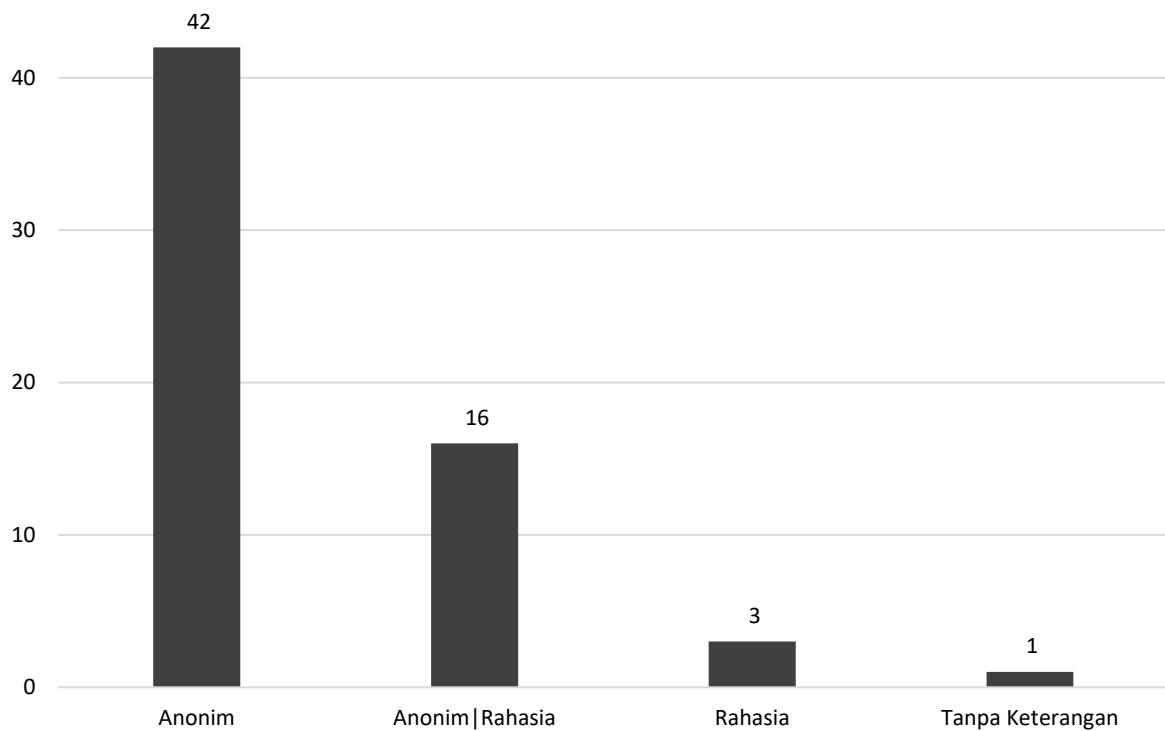

Tabel 12.1.5 Data Jumlah Aduan berdasarkan Tipe Aduan di Aplikasi LAPOR Kabupaten Tapin Tahun 2022.

No.	Bulan	Tipe Aduan				Jumlah
		Anonim	Anonim Rahasia	Rahasia	Tanpa Keterangan	
(1)	(2)	(3)	(4)	(5)	(6)	(7)
1	Januari	5	3	-	1	9
2	Februari	5	1	1	-	7
3	Maret	5	-	-	-	5
4	April	2	1	-	-	3
5	Mei	2	-	-	-	2
6	Juni	2	2	-	-	4
7	Juli	8	-	-	-	8
8	Agustus	4	2	1	-	7
9	September	4	2	1	-	7
10	Oktober	1	2	-	-	3
11	November	3	-	-	-	3
12	Desember	1	3	-	-	4
Total		42	16	3	1	62

Diagram 12.1.5 Jumlah Aduan menurut Tipe Aduan di Aplikasi LAPOR Kabupaten Tapin Tahun 2022.