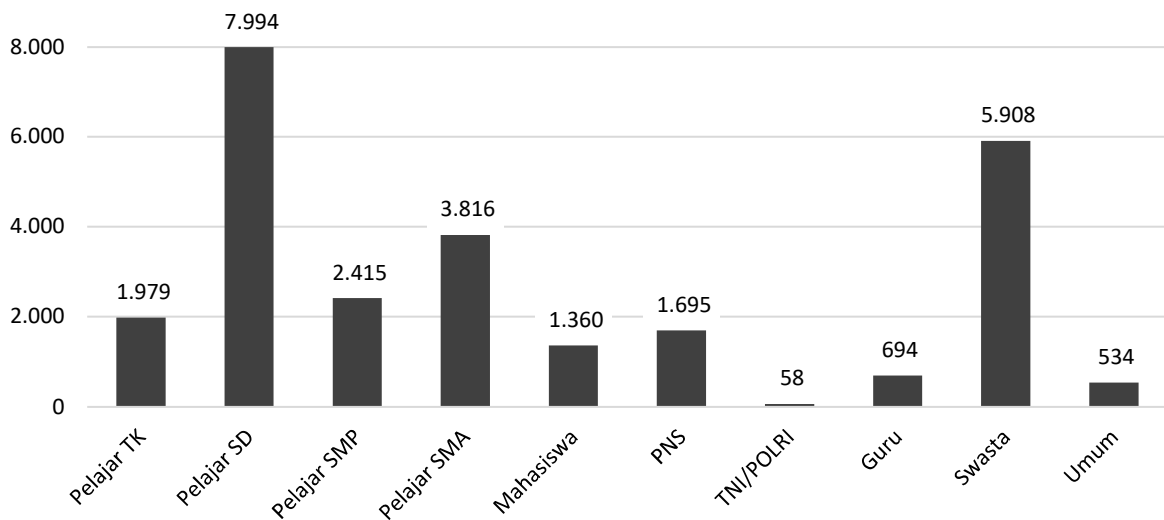

**Tabel 10.4** Banyaknya Pengunjung Perpustakaan Daerah Menurut Profesi dan Jenis Kelamin di Kabupaten Tapin Tahun 2022.

No.	Profesi	Jenis Kelamin		Jumlah
		Laki-laki	Perempuan	
(1)	(2)	(3)	(4)	(5)
1	Pelajar TK	1.009	970	1.979
2	Pelajar SD	3.802	4.192	7.994
3	Pelajar SMP	536	1.879	2.415
4	Pelajar SMA	865	2.951	3.816
5	Mahasiswa	322	1.038	1.360
6	PNS	757	938	1.695
7	TNI/POLRI	30	28	58
8	Guru/Dosen	149	545	694
9	Pekerja Swasta	2.245	3.663	5.908
10	Umum	215	319	534
<b>Jumlah</b>		<b>9.930</b>	<b>16.523</b>	<b>26.453</b>

**Diagram 10.4.1** Banyaknya Pengunjung Perpustakaan Daerah menurut Profesi di Kabupaten Tapin Tahun 2022.

**Diagram 10.4.2** Persentase Pengunjung Perpustakaan Daerah menurut Jenis Kelamin di Kabupaten Tapin Tahun 2022.