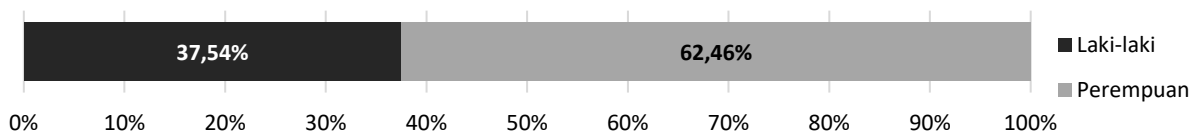

Diagram 10.4.2 Persentase Pengunjung Perpustakaan Daerah menurut Jenis Kelamin di Kabupaten Tapin Tahun 2022.