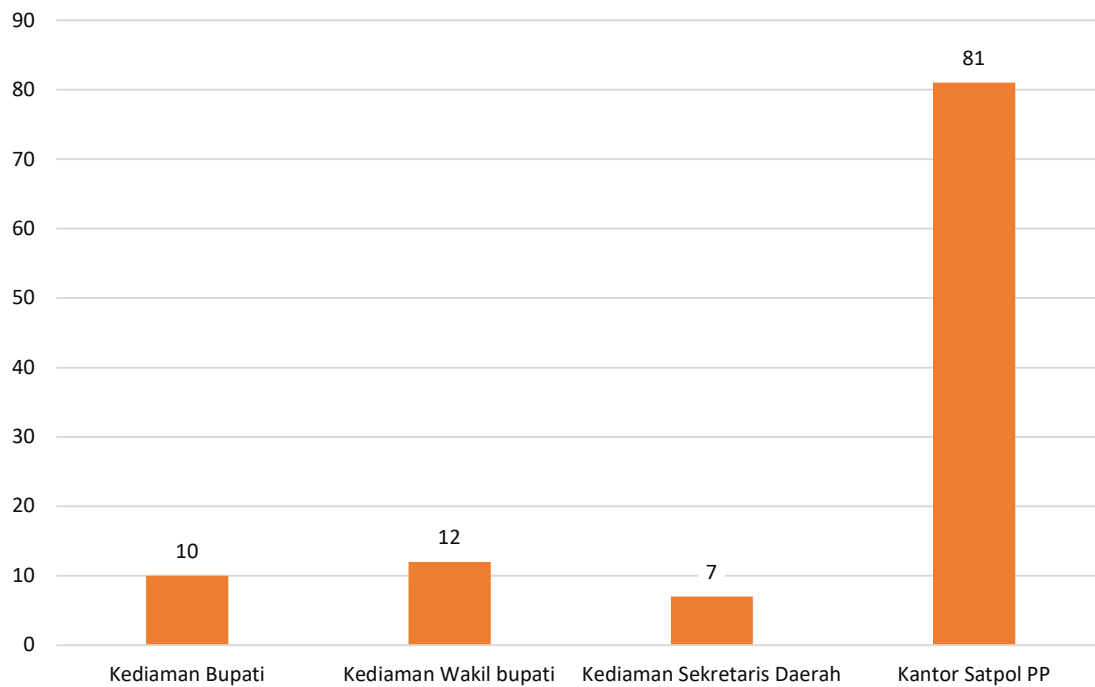

Tabel 23.2 Jumlah Satuan Polisi Pamong Praja berdasarkan Lokasi Penempatan di Kabupaten Tapin Tahun 2021.

No.	Penempatan	Jumlah
(1)	(2)	(3)
1	Kediaman Bupati	10
2	Kediaman Wakil bupati	12
3	Kediaman Sekretaris Daerah	7
4	Kantor Satpol PP	81
	Jumlah	113

Diagram 23.2 Jumlah Satuan Polisi Pamong Praja berdasarkan Lokasi Penempatan di Kabupaten Tapin Tahun 2021.