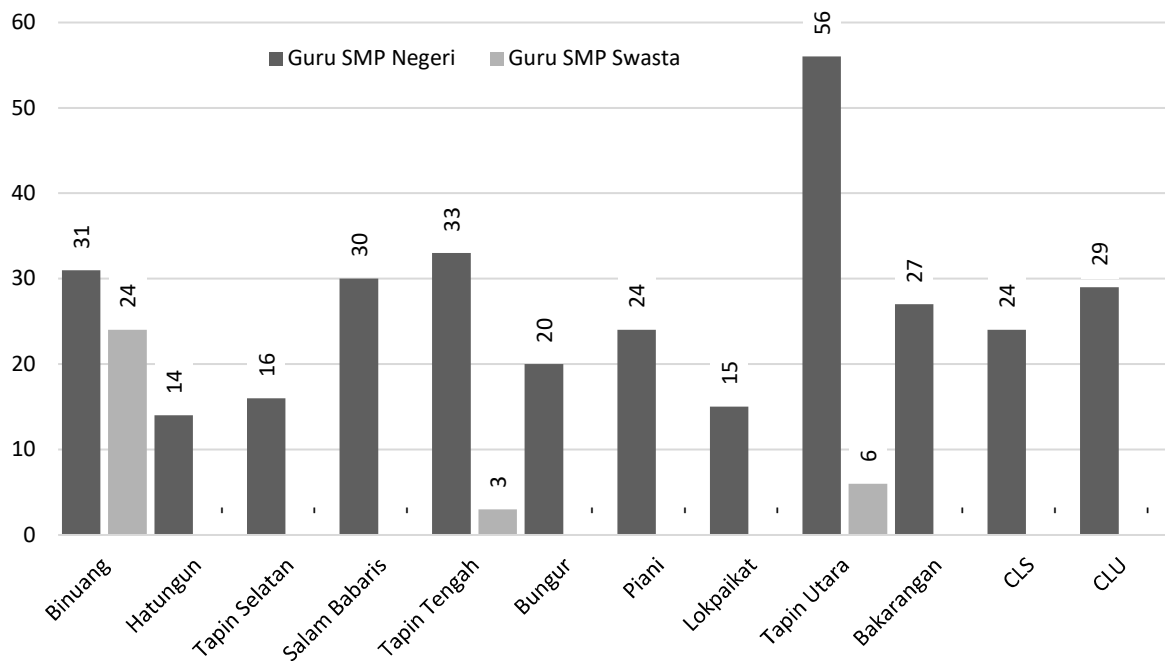

**Tabel 13.3.1.2** Jumlah Guru Sekolah Menengah Pertama (SMP) Negeri dan Swasta menurut Kecamatan Kabupaten Tapin Tahun Ajaran 2022/2023.

No.	Kecamatan	Guru SMP Negeri	Guru SMP Swasta	Jumlah
(1)	(2)	(3)	(4)	(5)
1	Binuang	31	24	55
2	Hatungun	14	-	14
3	Tapin Selatan	16	-	16
4	Salam Babaris	30	-	30
5	Tapin Tengah	33	3	36
6	Bungur	20	-	20
7	Piani	24	-	24
8	Lokpaikat	15	-	15
9	Tapin Utara	56	6	62
10	Bakarangan	27	-	27
11	Candi Laras Selatan	24	-	24
12	Candi Laras Utara	29	-	29
<b>Tapin</b>		<b>319</b>	<b>33</b>	<b>352</b>

**Diagram 13.3.1.2** Jumlah Guru Sekolah Menengah Pertama (SMP) Negeri dan Swasta menurut Kecamatan di Kabupaten Tapin Tahun Ajaran 2022/2023.