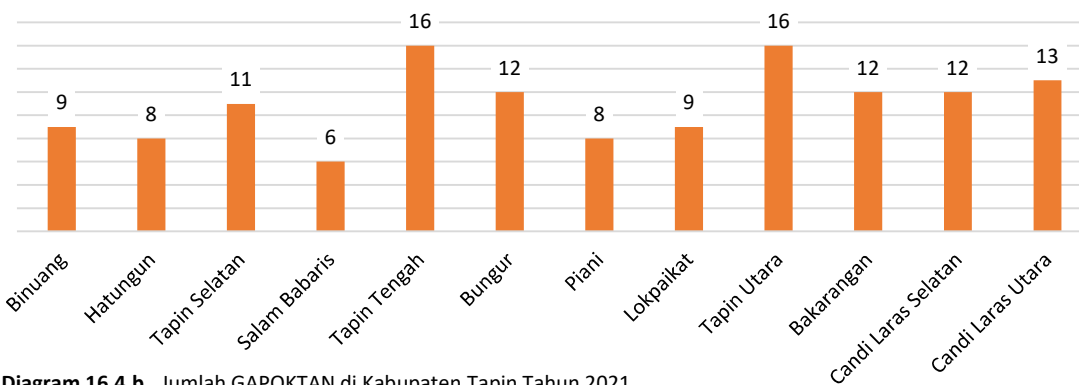

Tabel 16.4 Jumlah Kelompok Tani dan GAPOKTAN di Kabupaten Tapin Tahun 2021.

No.	Kecamatan	Jumlah Kelompok Tani	Jumlah GAPOKTAN
(1)	(2)	(3)	(4)
1	Binuang	76	9
2	Hatungun	74	8
3	Tapin Selatan	139	11
4	Salam Babaris	91	6
5	Tapin Tengah	175	16
6	Bungur	76	12
7	Piani	59	8
8	Lokpaikat	79	9
9	Tapin Utara	102	16
10	Bakarangan	115	12
11	Candi Laras Selatan	128	12
12	Candi Laras Utara	187	13
	Tapin	1.301	132

Diagram 16.4.a Jumlah Kelompok Tani di Kabupaten Tapin Tahun 2021.

Diagram 16.4.b Jumlah GAPOKTAN di Kabupaten Tapin Tahun 2021.