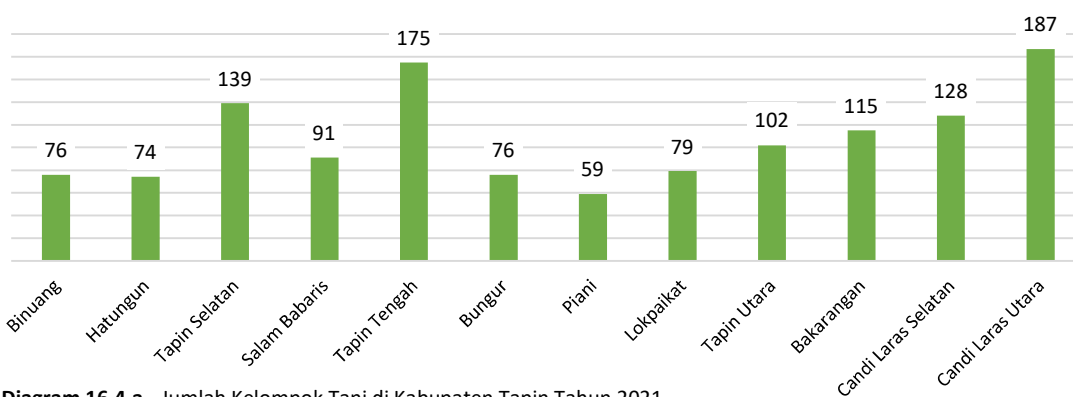

Tabel 16.4 Jumlah Kelompok Tani dan GAPOKTAN di Kabupaten Tapin Tahun 2021.

No.	Kecamatan	Jumlah Kelompok Tani	Jumlah GAPOKTAN
(1)	(2)	(3)	(4)
1	Binuang	76	9
2	Hatungun	74	8
3	Tapin Selatan	139	11
4	Salam Babaris	91	6
5	Tapin Tengah	175	16
6	Bungur	76	12
7	Piani	59	8
8	Lokpaikat	79	9
9	Tapin Utara	102	16
10	Bakarangan	115	12
11	Candi Laras Selatan	128	12
12	Candi Laras Utara	187	13
	Tapin	1.301	132

Diagram 16.4.a Jumlah Kelompok Tani di Kabupaten Tapin Tahun 2021.

Diagram 16.4.b Jumlah GAPOKTAN di Kabupaten Tapin Tahun 2021.