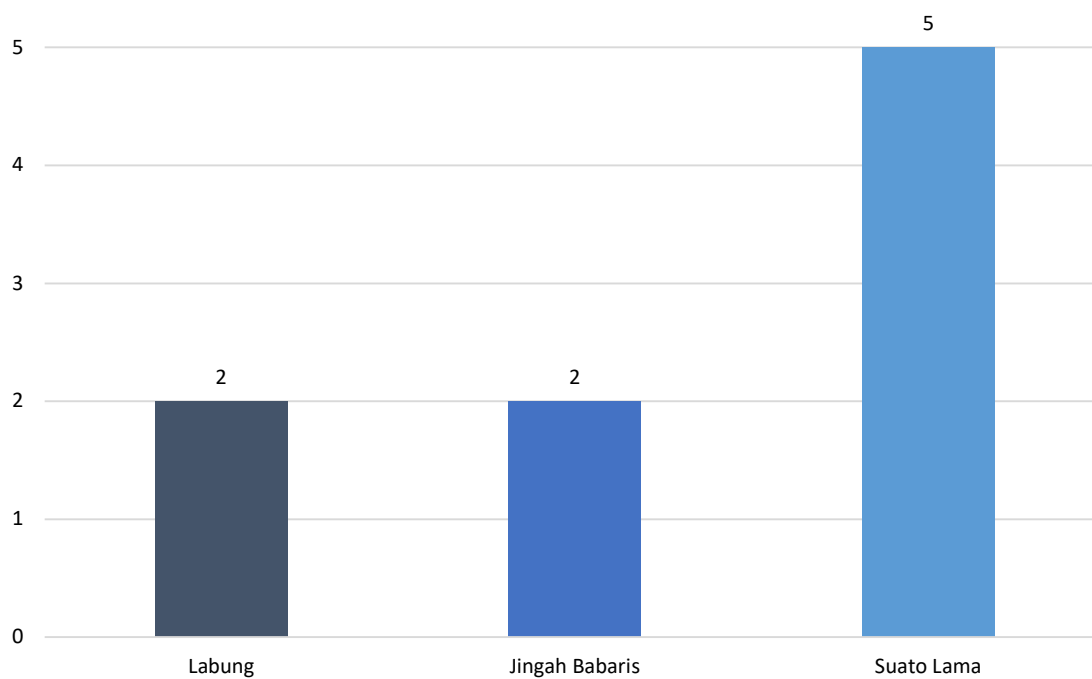

Data Peningkatan Kualitas Rumah Tidak Layak Huni (RTLH) Padat Karya di Kabupaten Tapin Tahun 2021.

| No. | Kecamatan | No. | Desa/Kelurahan | Jumlah Alokasi |
|--------------|---------------|-----|----------------|----------------|
| (1) | (2) | (3) | (4) | (5) |
| 1 | Tapin Utara | 1 | Labung | 2 |
| | | 2 | Jingah Babaris | 2 |
| 2 | Salam Babaris | 1 | Suato Lama | 5 |
| Total | | | | 9 |

Diagram 30.2.2 Data Peningkatan Kualitas Rumah Tidak Layak Huni (RTLH) Padat Karya di Kabupaten Tapin Tahun 2021.