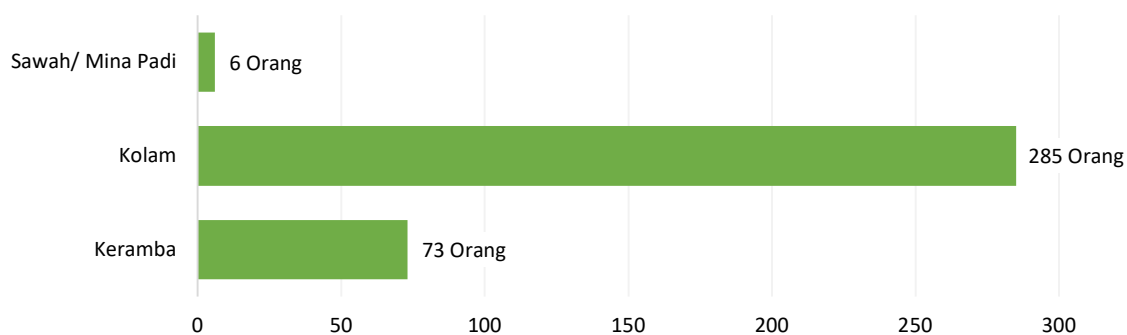

Tabel 8.1.1 Jumlah Rumah Tangga Perikanan (Orang) menurut Jenis Lahan per Kecamatan di Kabupaten Tapin Tahun 2021.

No.	Kecamatan	Jenis Lahan Rumah Tangga Perikanan (Orang)			Jumlah
		Sawah/ Mina Padi	Kolam	Keramba	
(1)	(2)	(3)	(4)	(5)	(6)
1	Binuang	5	20	8	33
2	Hatungun	-	34	-	34
3	Tapin Selatan	-	23	-	23
4	Salam Babaris	-	2	-	2
5	Tapin Tengah	-	28	-	28
6	Bungur	-	3	36	39
7	Piani	-	30	-	30
8	Lokpaikat	1	11	12	24
9	Tapin Utara	-	3	-	3
10	Bakarangan	-	1	15	16
11	Candi Laras Selatan	-	63	1	64
12	Candi Laras Utara	-	67	1	68
	Tapin	6	285	73	364

Diagram 8.1.1 Jumlah Pembudidaya Ikan menurut Jenis Lahan per Kecamatan di Kabupaten Tapin Tahun 2021.