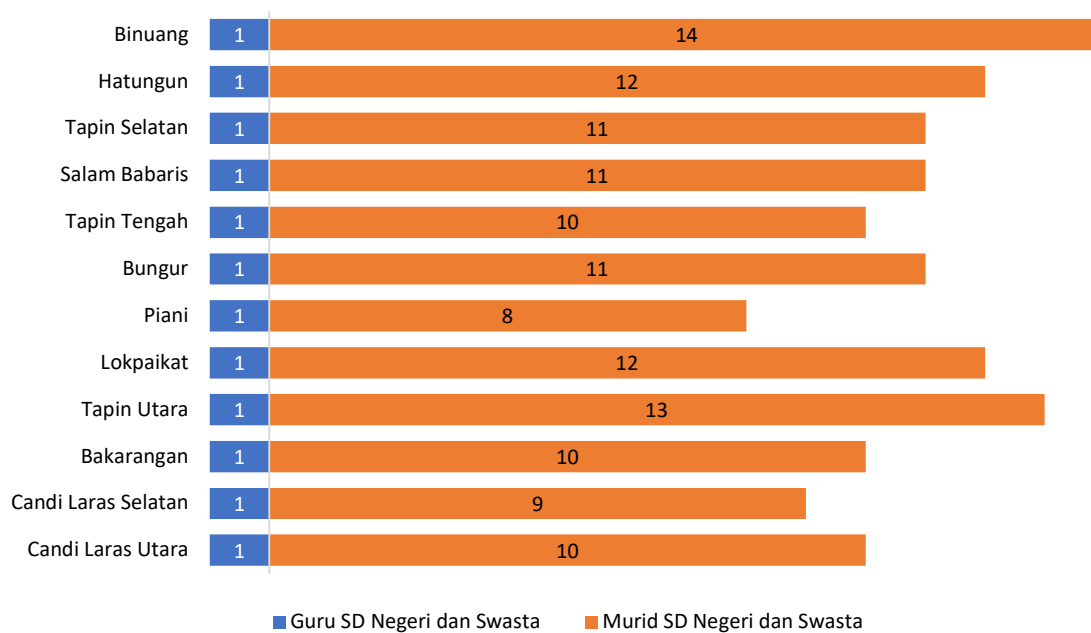

Tabel 12.2.4 Rasio Guru dan Murid Sekolah Dasar (SD) Negeri dan Swasta Menurut Kecamatan di Kabupaten Tapin Tahun Ajaran 2021/2022.

No.	Kecamatan	Guru SD Negeri dan Swasta	Murid SD Negeri dan Swasta	Rasio Guru dan Murid (Pembulatan)
(1)	(2)	(3)	(4)	(5)
1	Binuang	207	2.980	1 : 14
2	Hatungun	88	1.048	1 : 12
3	Tapin Selatan	186	2.024	1 : 11
4	Salam Babaris	104	1.188	1 : 11
5	Tapin Tengah	181	1.809	1 : 10
6	Bungur	111	1.235	1 : 11
7	Piani	92	732	1 : 8
8	Lokpaikat	86	996	1 : 12
9	Tapin Utara	204	2.617	1 : 13
10	Bakarangan	94	934	1 : 10
11	Candi Laras Selatan	126	1.118	1 : 9
12	Candi Laras Utara	149	1.530	1 : 10
	Tapin	1628	18.211	1 : 11