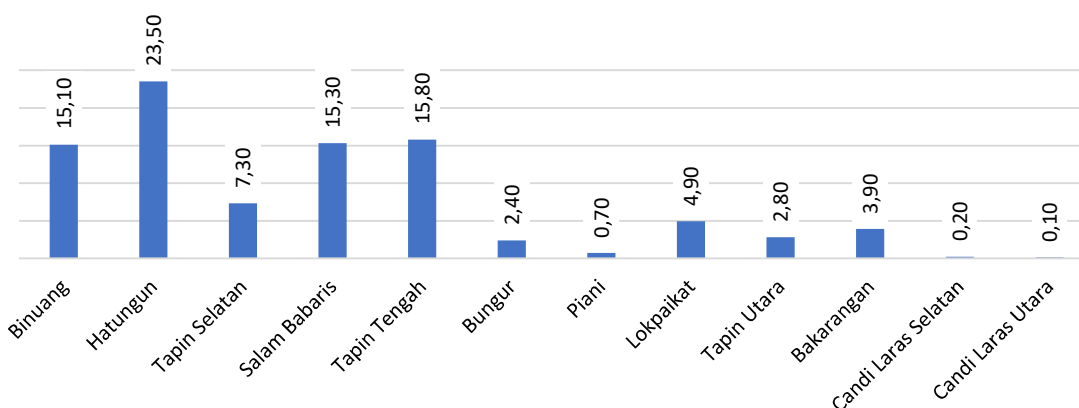

**Tabel 16.7** Data Penghijauan Pakan Ternak di Kabupaten Tapin Tahun 2021.

No.	Kecamatan	Luas Lahan (Ha)	Persentase
(1)	(2)	(3)	(4)
1	Binuang	15,1	16,41%
2	Hatungun	23,5	25,54%
3	Tapin Selatan	7,3	7,93%
4	Salam Babaris	15,3	16,63%
5	Tapin Tengah	15,8	17,17%
6	Bungur	2,4	2,61%
7	Piani	0,7	0,76%
8	Lokpaikat	4,9	5,33%
9	Tapin Utara	2,8	3,04%
10	Bakarangan	3,9	4,24%
11	Candi Laras Selatan	0,2	0,22%
12	Candi Laras Utara	0,1	0,11%
	<b>Tapin</b>	<b>92</b>	<b>100,00%</b>

**Diagram 16.7.a** Jumlah Luas Penghijauan Pakan Ternak di Kabupaten Tapin Tahun 2021.

**Diagram 16.7.b** Persentase Luas Penghijauan Pakan Ternak di Kabupaten Tapin Tahun 2021.