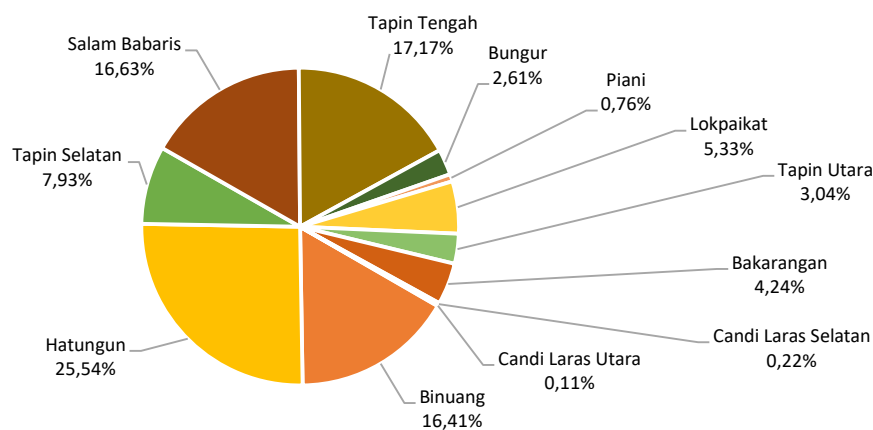

**Tabel 16.7** Data Penghijauan Pakan Ternak di Kabupaten Tapin Tahun 2021.

No.	Kecamatan	Luas Lahan (Ha)	Persentase
(1)	(2)	(3)	(4)
1	Binuang	15,1	16,41%
2	Hatungun	23,5	25,54%
3	Tapin Selatan	7,3	7,93%
4	Salam Babaris	15,3	16,63%
5	Tapin Tengah	15,8	17,17%
6	Bungur	2,4	2,61%
7	Piani	0,7	0,76%
8	Lokpaikat	4,9	5,33%
9	Tapin Utara	2,8	3,04%
10	Bakarangan	3,9	4,24%
11	Candi Laras Selatan	0,2	0,22%
12	Candi Laras Utara	0,1	0,11%
	<b>Tapin</b>	<b>92</b>	<b>100,00%</b>

**Diagram 16.7.a** Jumlah Luas Penghijauan Pakan Ternak di Kabupaten Tapin Tahun 2021.

**Diagram 16.7.b** Persentase Luas Penghijauan Pakan Ternak di Kabupaten Tapin Tahun 2021.