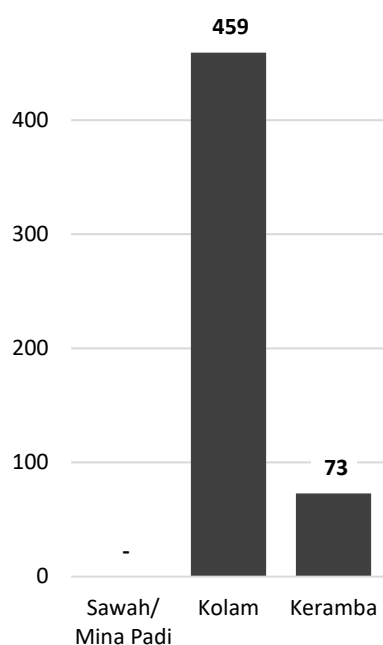

Tabel 9.1.1 Jumlah Rumah Tangga Perikanan (Orang) menurut Jenis Lahan per Kecamatan di Kabupaten Tapin Tahun 2022.

No.	Kecamatan	Jenis Lahan Rumah Tangga Perikanan (Orang)			Jumlah
		Sawah/ Mina Padi	Kolam	Keramba	
(1)	(2)	(3)	(4)	(5)	(6)
1	Binuang	-	38	8	46
2	Hatungun	-	19	-	19
3	Tapin Selatan	-	47	-	47
4	Salam Babaris	-	4	-	4
5	Tapin Tengah	-	84	-	84
6	Bungur	-	49	36	85
7	Piani	-	4	-	4
8	Lokpaikat	-	9	12	21
9	Tapin Utara	-	47	-	47
10	Bakarangan	-	22	15	37
11	Candi Laras Selatan	-	61	1	62
12	Candi Laras Utara	-	75	1	76
	Tapin	-	459	73	532

Diagram 9.1.1.1

Jumlah Rumah Tangga Perikanan (Orang) menurut Jenis Lahan di Kabupaten Tapin Tahun 2022.

Diagram 9.1.1.2

Jumlah Rumah Tangga Perikanan (Orang) menurut Kecamatan di Kabupaten Tapin Tahun 2022.