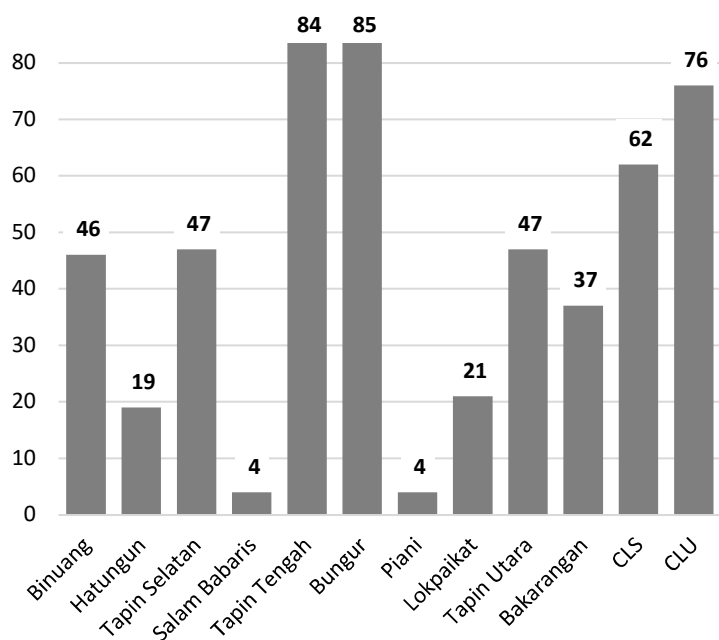

Tabel 9.1.1 Jumlah Rumah Tangga Perikanan (Orang) menurut Jenis Lahan per Kecamatan di Kabupaten Tapin Tahun 2022.

No.	Kecamatan	Jenis Lahan Rumah Tangga Perikanan (Orang)			Jumlah
		Sawah/ Mina Padi	Kolam	Keramba	
(1)	(2)	(3)	(4)	(5)	(6)
1	Binuang	-	38	8	46
2	Hatungun	-	19	-	19
3	Tapin Selatan	-	47	-	47
4	Salam Babaris	-	4	-	4
5	Tapin Tengah	-	84	-	84
6	Bungur	-	49	36	85
7	Piani	-	4	-	4
8	Lokpaikat	-	9	12	21
9	Tapin Utara	-	47	-	47
10	Bakarangan	-	22	15	37
11	Candi Laras Selatan	-	61	1	62
12	Candi Laras Utara	-	75	1	76
	Tapin	-	459	73	532

Diagram 9.1.1.1

Jumlah Rumah Tangga Perikanan (Orang) menurut Jenis Lahan di Kabupaten Tapin Tahun 2022.

Diagram 9.1.1.2

Jumlah Rumah Tangga Perikanan (Orang) menurut Kecamatan di Kabupaten Tapin Tahun 2022.