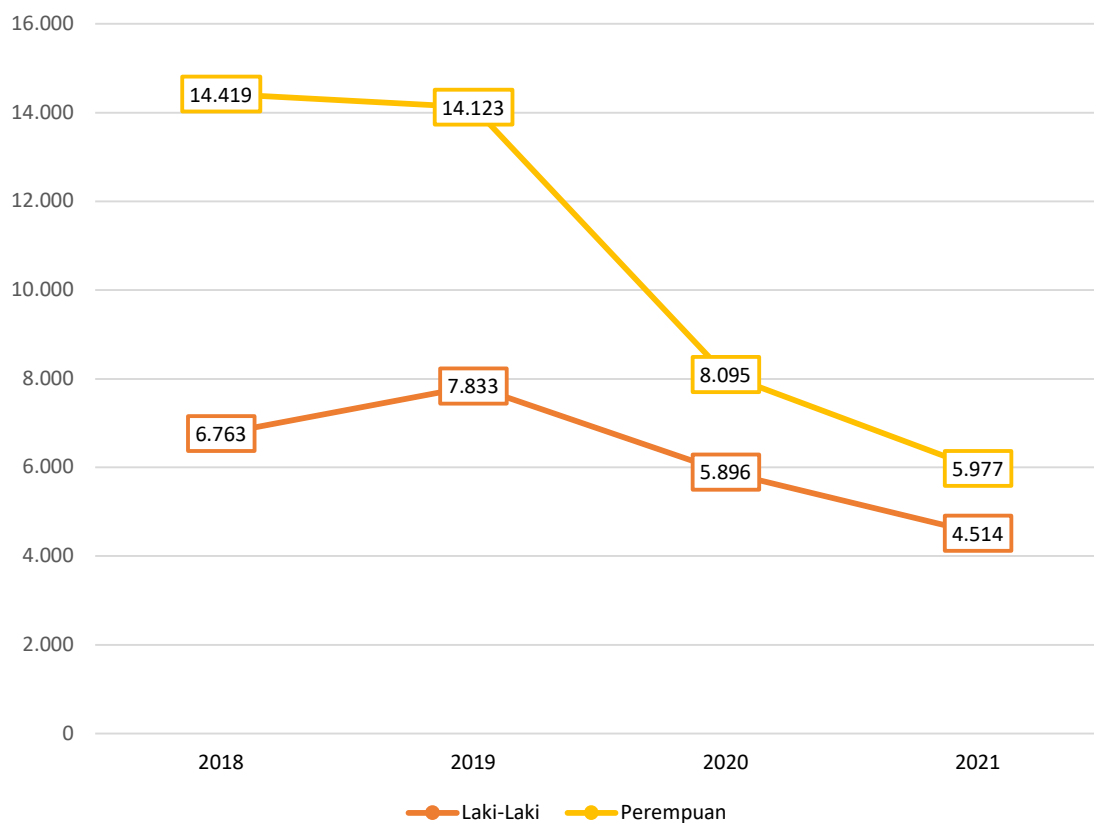

**Tabel 9.2** Jumlah Pengunjung Perpustakaan Daerah menurut Jenis Kelamin Kabupaten Tapin Tahun 2018-2021.

No.	Tahun	Laki-laki	Perempuan	Jumlah
(1)	(2)	(3)	(4)	(5)
1	2018	6.763	14.419	21.182
2	2019	7.833	14.123	21.956
3	2020	5.896	8.095	13.991
4	2021	4.514	5.977	10.491

**Diagram 9.2** Jumlah Pengunjung Perpustakaan Daerah menurut Jenis Kelamin Kabupaten Tapin Tahun 2018-2021.