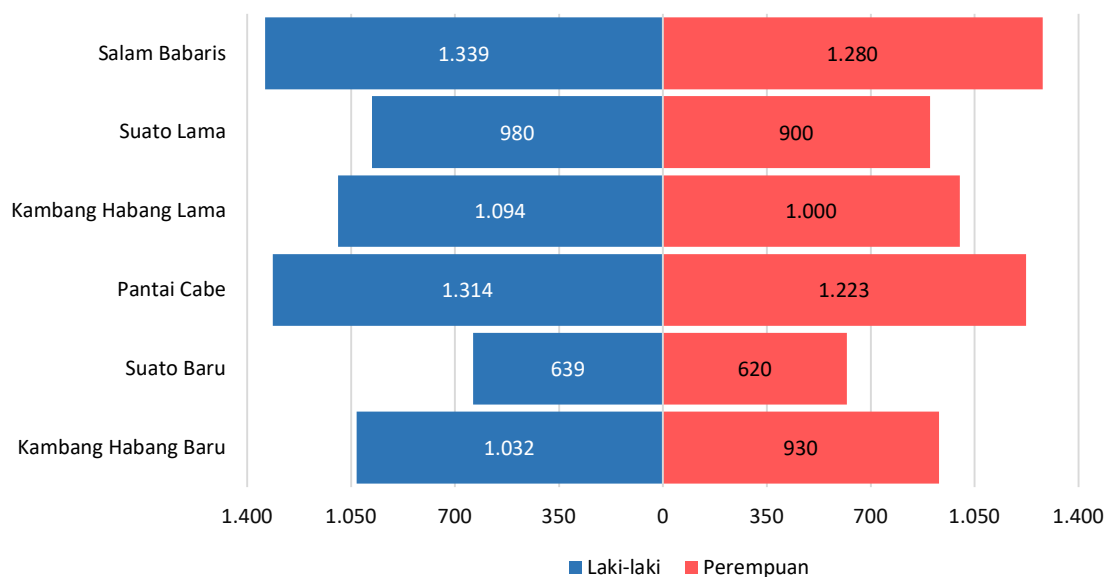

Tabel 5.2.4 Agregat Data Jumlah Penduduk per Desa/Kelurahan Kecamatan Salam Babaris Tahun 2021.

No.	Desa/Kelurahan	Laki-laki (L)	Perempuan (P)	Jumlah	Persentase (%)	Rasio (L:P)
(1)	(2)	(3)	(4)	(5)	(6)	(7)
1	Salam Babaris	1.339	1.280	2.619	21,20%	1 : 0,956
2	Suato Lama	980	900	1.880	15,22%	1 : 0,918
3	Kambang Habang Lama	1.094	1.000	2.094	16,95%	1 : 0,914
4	Pantai Cabe	1.314	1.223	2.537	20,54%	1 : 0,931
5	Suato Baru	639	620	1.259	10,19%	1 : 0,970
6	Kambang Habang Baru	1.032	930	1.962	15,89%	1 : 0,901
	Salam Babaris	6.398	5.953	12.351	100,00%	1 : 0,930

Diagram 5.2.4 Jumlah Penduduk Per Desa/Kelurahan di Kecamatan Salam Babaris Selatan Tahun 2021.