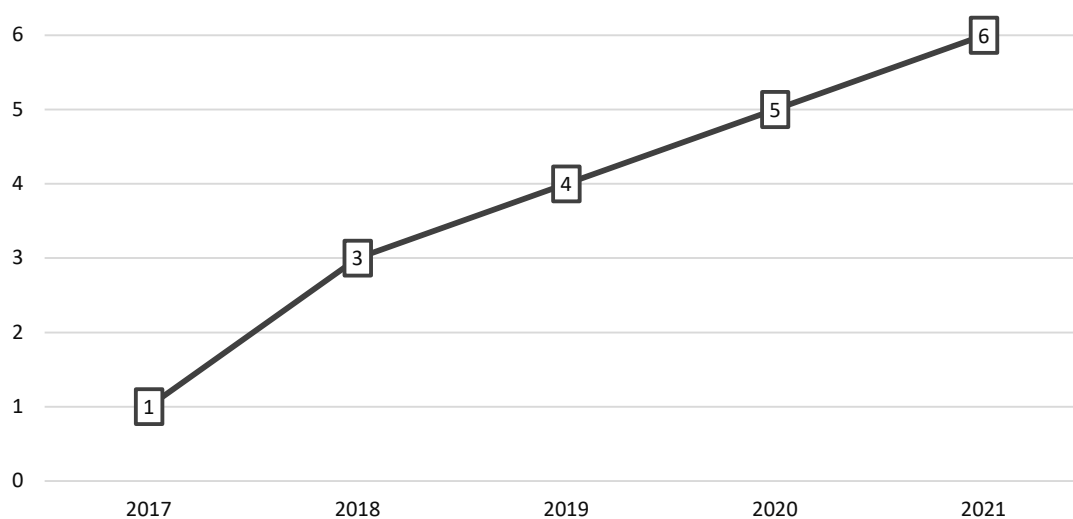

**Tabel 11.6.1** Data Kelompok Informasi Masyarakat (KIM) Kabupaten Tapin Tahun 2021.

No.	Nama KIM	Nama Ketua	Jumlah Anggota	Desa/Kelurahan	Kecamatan	Tahun Bentuk
(1)	(2)	(3)	(4)	(5)	(6)	(9)
1	Semi Abadi	Ketip	15	Kel. Rangda Malingkung	Tapin Utara	2017
2	Lestari	Masrah	15	Ds. Banua Hanyar Hulu	Tapin Utara	2018
3	Mulia Sehati	Suparmin	15	Ds. Budi Mulya	Lokpaikat	2018
4	Kenangan	Noor Padli, S.Pd	15	Ds. Parigi Kacil	Bakarangan	2019
5	Warto Sae	M. Ali Bambang K	15	Ds. Puncak Harapan	Lokpaikat	2020
6	Karya Mandiri	Rudi Hartono	15	Ds. Jingah Babaris	Tapin Utara	2021