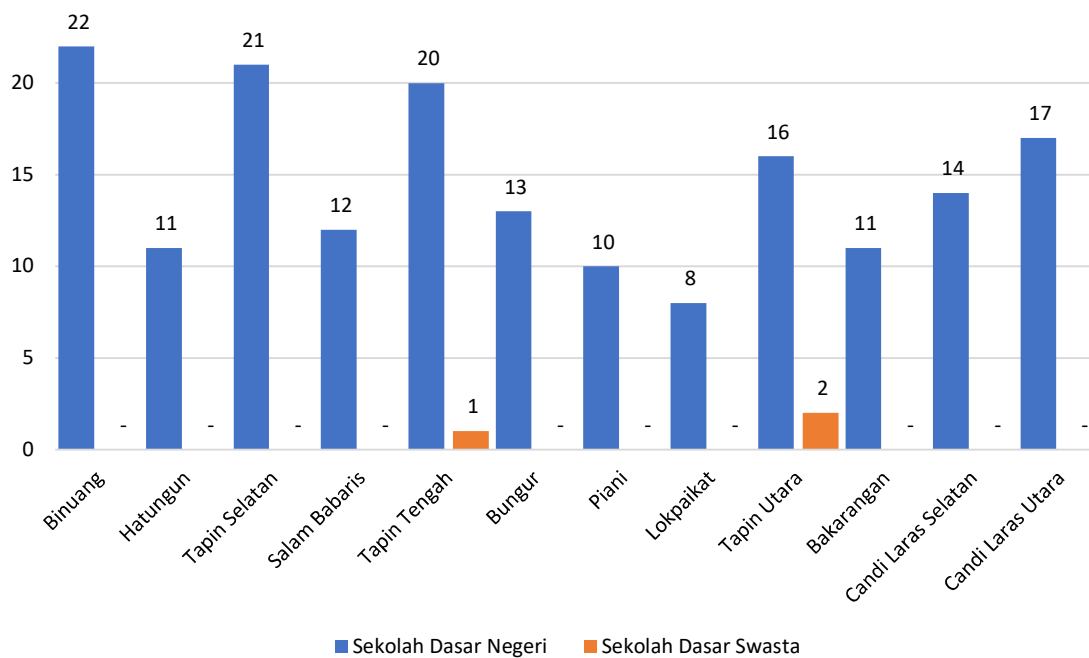

Tabel 12.2.1 Jumlah Sekolah Dasar (SD) Negeri dan Swasta menurut Kecamatan di Kabupaten Tapin Tahun Ajaran 2021/2022.

No.	Kecamatan	Sekolah Dasar Negeri	Sekolah Dasar Swasta	Jumlah
(1)	(2)	(3)	(4)	(5)
1	Binuang	22	-	22
2	Hatungun	11	-	11
3	Tapin Selatan	21	-	21
4	Salam Babaris	12	-	12
5	Tapin Tengah	20	1	21
6	Bungur	13	-	13
7	Piani	10	-	10
8	Lokpaikat	8	-	8
9	Tapin Utara	16	2	18
10	Bakarangan	11	-	11
11	Candi Laras Selatan	14	-	14
12	Candi Laras Utara	17	-	17
	Tapin	175	3	178

Diagram 12.2.1 Jumlah Sekolah Dasar (SD) Negeri dan Swasta menurut Kecamatan di Kabupaten Tapin Tahun Ajaran 2021/2022.