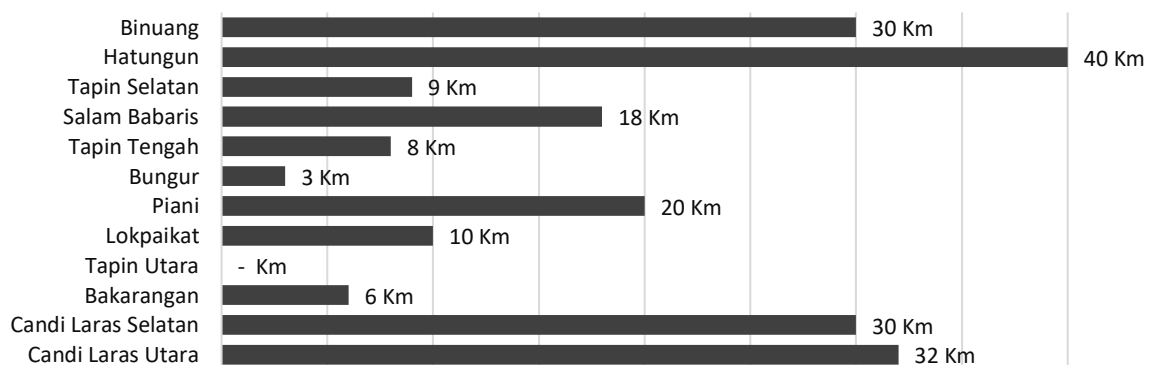

Tabel 3.3 Tinggi Wilayah dan Jarak Ke Ibu Kota Kabupaten Menurut Kecamatan di Kabupaten Tapin Tahun 2021.

No.	Kecamatan	Tinggi Wilayah / Altitude (m)	Jarak ke Ibukota Kabupaten (Km)
(1)	(2)	(3)	(4)
1	Binuang	18	30
2	Hatungun	64	40
3	Tapin Selatan	19	9
4	Salam Babaris	57	18
5	Tapin Tengah	9	8
6	Bungur	17	3
7	Piani	58	20
8	Lokpaikat	20	10
9	Tapin Utara	12	-
10	Bakarangan	10	6
11	Candi Laras Selatan	5	30
12	Candi Laras Utara	5	32

Diagram 3.3.1 Perbandingan Tinggi Wilayah Kecamatan di Kabupaten Tapin Tahun 2021.

Diagram 3.3.2 Perbandingan Jarak Kecamatan ke Ibukota di Kabupaten Tapin Tahun 2021.