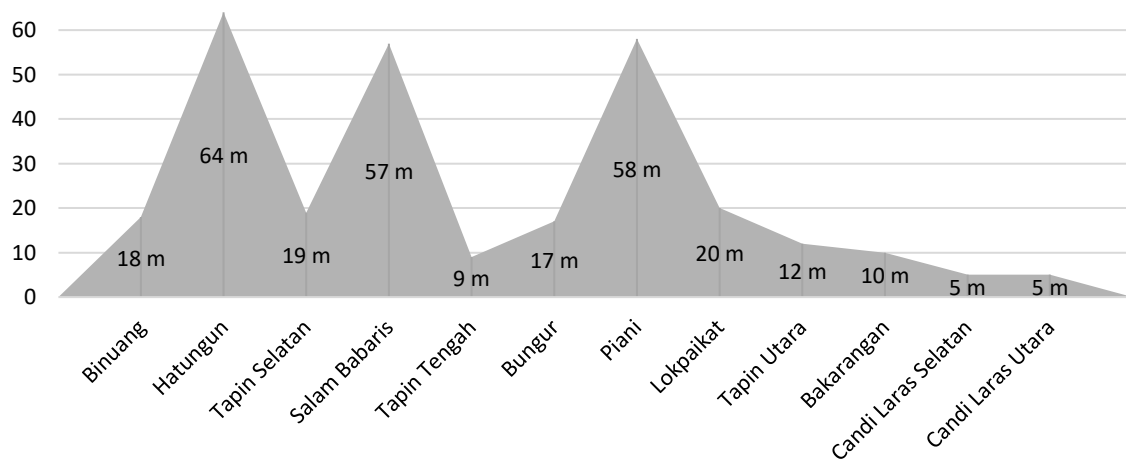

Tabel 3.3 Tinggi Wilayah dan Jarak Ke Ibu Kota Kabupaten Menurut Kecamatan di Kabupaten Tapin Tahun 2021.

No.	Kecamatan	Tinggi Wilayah / Altitude (m)	Jarak ke Ibukota Kabupaten (Km)
(1)	(2)	(3)	(4)
1	Binuang	18	30
2	Hatungun	64	40
3	Tapin Selatan	19	9
4	Salam Babaris	57	18
5	Tapin Tengah	9	8
6	Bungur	17	3
7	Piani	58	20
8	Lokpaikat	20	10
9	Tapin Utara	12	-
10	Bakarangan	10	6
11	Candi Laras Selatan	5	30
12	Candi Laras Utara	5	32

Diagram 3.3.1 Perbandingan Tinggi Wilayah Kecamatan di Kabupaten Tapin Tahun 2021.

Diagram 3.3.2 Perbandingan Jarak Kecamatan ke Ibukota di Kabupaten Tapin Tahun 2021.