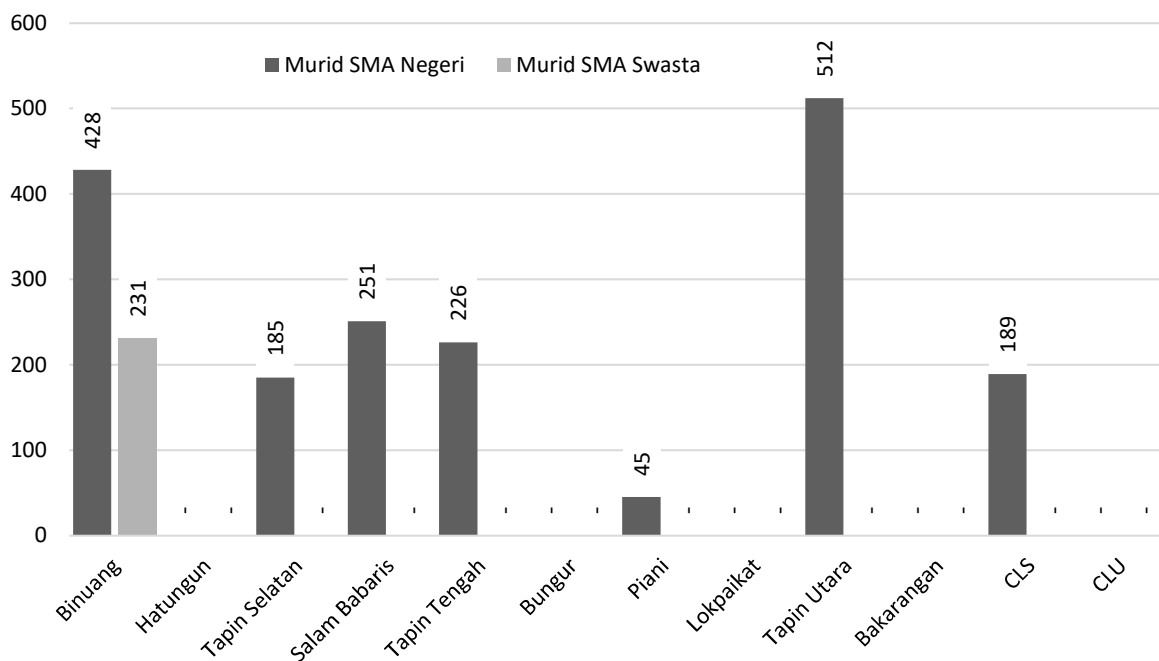

Tabel 13.4.1.3 Jumlah Murid Sekolah Menengah Atas (SMA) Negeri dan Swasta Menurut Kecamatan di Bawah Kementerian Pendidikan, Kebudayaan, Riset dan Teknologi Kabupaten Tapin Tahun Ajaran 2022/2023.

No.	Kecamatan	Murid SMA Negeri	Murid SMA Swasta	Jumlah
(1)	(2)	(3)	(4)	(5)
1	Binuang	428	231	659
2	Hatungun	-	-	-
3	Tapin Selatan	185	-	185
4	Salam Babaris	251	-	251
5	Tapin Tengah	226	-	226
6	Bungur	-	-	-
7	Piani	45	-	45
8	Lokpaikat	-	-	-
9	Tapin Utara	512	-	512
10	Bakarangan	-	-	-
11	Candi Laras Selatan	189	-	189
12	Candi Laras Utara	-	-	-
Tapin		1.836	231	2.067

Diagram 13.4.1.3 Jumlah Murid Sekolah Menengah Atas (SMA) Negeri dan Swasta menurut Kecamatan di Kabupaten Tapin Tahun Ajaran 2022/2023.