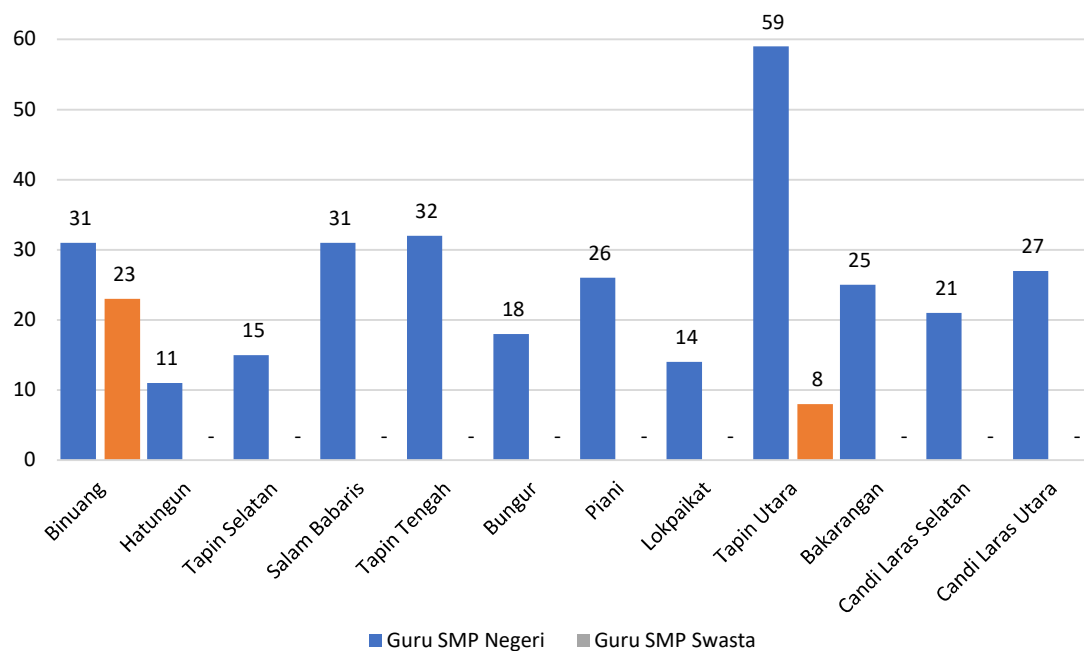

Tabel 12.3.3 Jumlah Guru Sekolah Menengah Pertama (SMP) Negeri dan Swasta menurut Kecamatan di Kabupaten Tapin Tahun Ajaran 2021/2022.

No.	Kecamatan	Guru SMP Negeri	Guru SMP Swasta	Jumlah
(1)	(2)	(3)	(4)	(5)
1	Binuang	405	447	852
2	Hatungun	152	-	152
3	Tapin Selatan	149	-	149
4	Salam Babaris	392	-	392
5	Tapin Tengah	351	-	351
6	Bungur	188	-	188
7	Piani	284	-	284
8	Lokpaikat	118	-	118
9	Tapin Utara	817	34	851
10	Bakarangan	231	-	231
11	Candi Laras Selatan	138	-	138
12	Candi Laras Utara	234	-	234
	Tapin	3.459	481	3.940