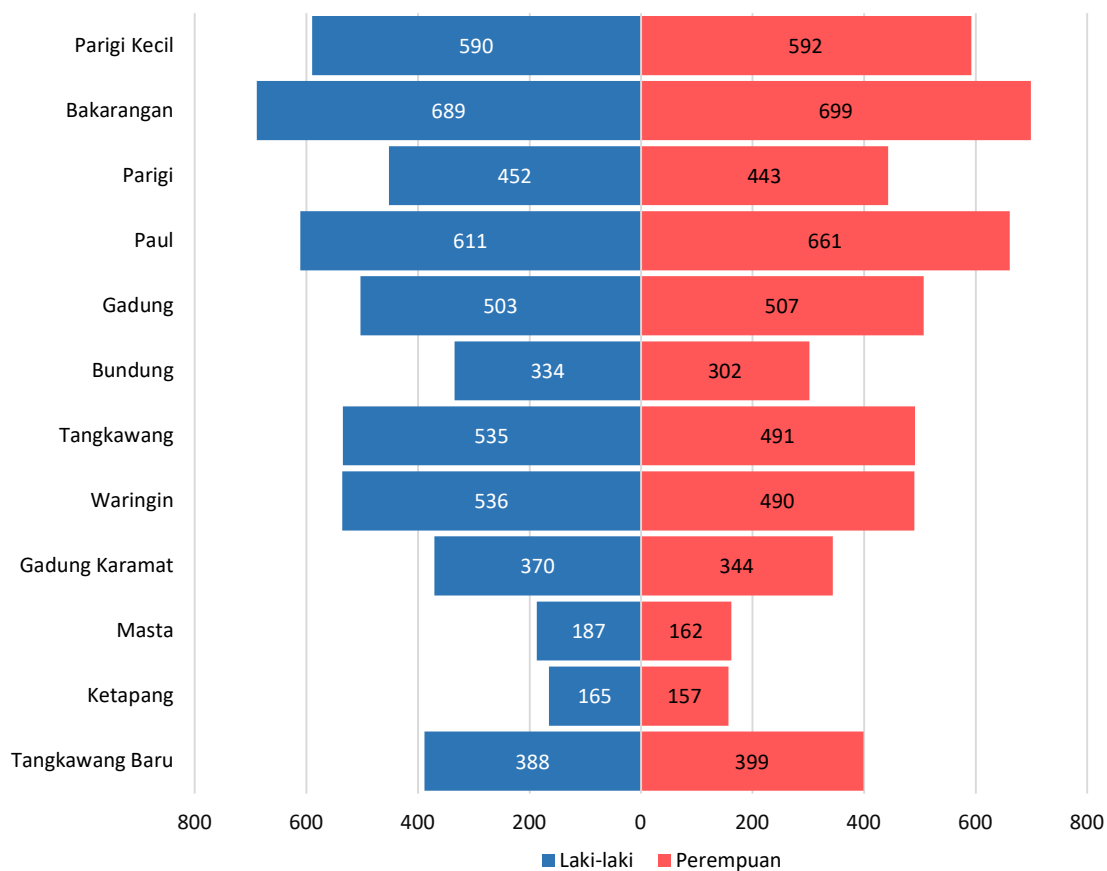

Tabel 5.2.10 Agregat Data Jumlah Penduduk per Desa/Kelurahan Kecamatan Bakarangan Tahun 2021.

No.	Desa/Kelurahan	Laki-laki (L)	Perempuan (P)	Jumlah	Persentase (%)	Rasio (L:P)
(1)	(2)	(3)	(4)	(5)	(6)	(7)
1	Parigi Kecil	590	592	1.182	11,14%	1 : 1,003
2	Bakarangan	689	699	1.388	13,09%	1 : 1,015
3	Parigi	452	443	895	8,44%	1 : 0,980
4	Paul	611	661	1.272	11,99%	1 : 1,082
5	Gadung	503	507	1.010	9,52%	1 : 1,008
6	Bundung	334	302	636	6,00%	1 : 0,904
7	Tangkawang	535	491	1.026	9,67%	1 : 0,918
8	Waringin	536	490	1.026	9,67%	1 : 0,914
9	Gadung Karamat	370	344	714	6,73%	1 : 0,930
10	Masta	187	162	349	3,29%	1 : 0,866
11	Ketapang	165	157	322	3,04%	1 : 0,952
12	Tangkawang Baru	388	399	787	7,42%	1 : 1,028
	Bakarangan	5.360	5.247	10.607	100,00%	1 : 0,979

Diagram 5.2.10 Jumlah Penduduk Per Desa/Kelurahan di Kecamatan Bakarangan Tahun 2021.