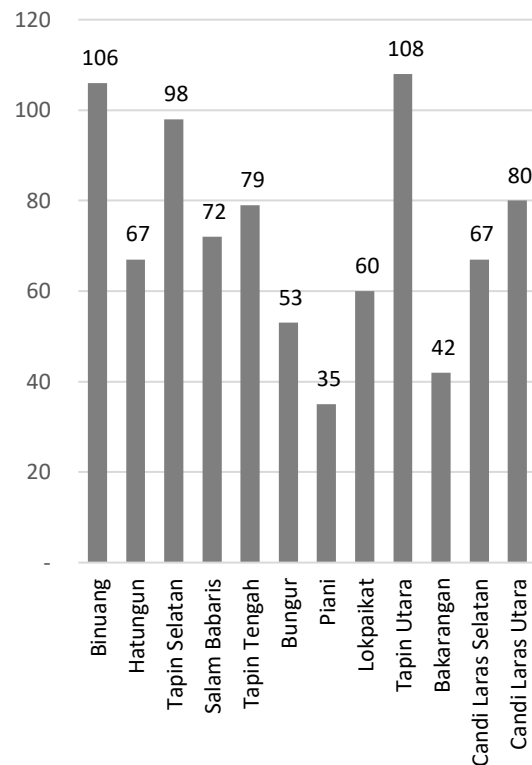

Tabel 3.5 Pembagian Wilayah Administratif berdasarkan jumlah RW dan RT Kabupaten Tapin Tahun 2021.

No.	Kecamatan	RW	RT
(1)	(2)	(5)	(6)
1	Binuang	37	106
2	Hatungun	22	67
3	Tapin Selatan	35	98
4	Salam Babaris	20	72
5	Tapin Tengah	35	79
6	Bungur	27	53
7	Piani	16	35
8	Lokpaikat	23	60
9	Tapin Utara	38	108
10	Bakarangan	22	42
11	Candi Laras Selatan	32	67
12	Candi Laras Utara	32	80
	Tapin	339	867

Diagram 3.5.1 Jumlah RT di Kabupaten Tapin Tahun 2021.

Diagram 3.5.2 Jumlah RW di Kabupaten Tapin Tahun 2021.