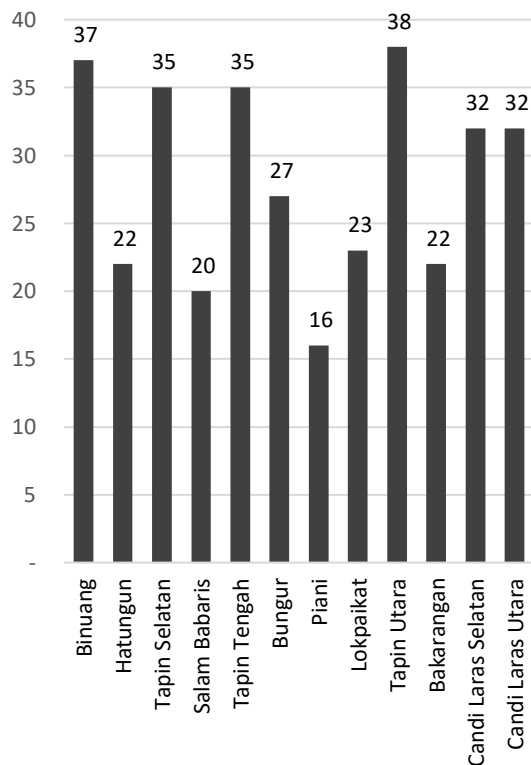

Tabel 3.5 Pembagian Wilayah Administratif berdasarkan jumlah RW dan RT Kabupaten Tapin Tahun 2021.

No.	Kecamatan	RW	RT
(1)	(2)	(5)	(6)
1	Binuang	37	106
2	Hatungun	22	67
3	Tapin Selatan	35	98
4	Salam Babaris	20	72
5	Tapin Tengah	35	79
6	Bungur	27	53
7	Piani	16	35
8	Lokpaikat	23	60
9	Tapin Utara	38	108
10	Bakarangan	22	42
11	Candi Laras Selatan	32	67
12	Candi Laras Utara	32	80
	Tapin	339	867

Diagram 3.5.1 Jumlah RT di Kabupaten Tapin Tahun 2021.

Diagram 3.5.2 Jumlah RW di Kabupaten Tapin Tahun 2021.