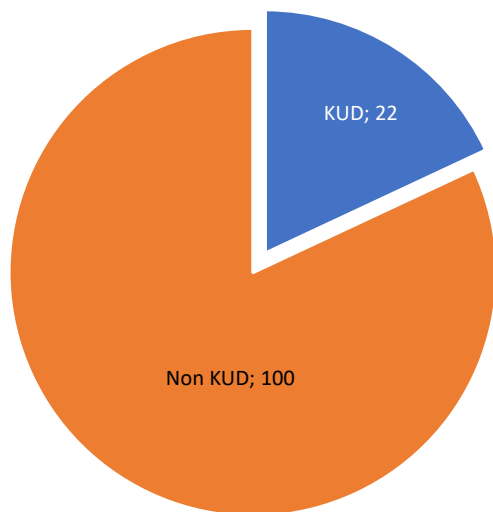

Tabel 27.1.2 Banyaknya Anggota KUD dan Non KUD di Kabupaten Tapin Tahun 2021.

No.	Jenis Koperasi	Jumlah Koperasi	Jumlah Anggota
(1)	(2)	(3)	(4)
1	KUD	22	10.756
2	Non KUD	100	9.666
	Tapin	122	20.422

Diagram 27.1.2.a Banyaknya Jumlah KUD dan Non KUD di Kabupaten Tapin Tahun 2021.

Diagram 27.1.2.b Banyaknya Jumlah Anggota KUD dan Non KUD di Kabupaten Tapin Tahun 2021.