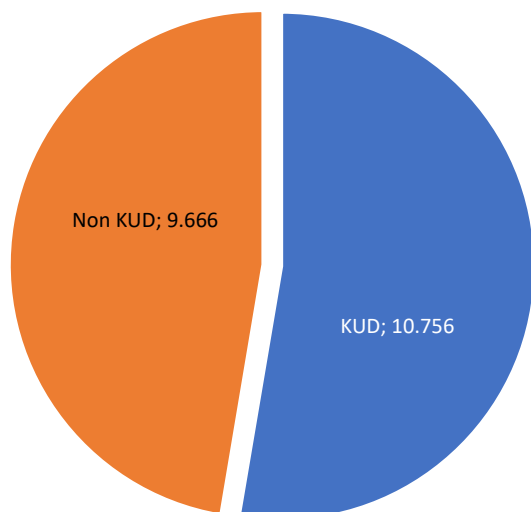

Tabel 27.1.2 Banyaknya Anggota KUD dan Non KUD di Kabupaten Tapin Tahun 2021.

No.	Jenis Koperasi	Jumlah Koperasi	Jumlah Anggota
(1)	(2)	(3)	(4)
1	KUD	22	10.756
2	Non KUD	100	9.666
	Tapin	122	20.422

Diagram 27.1.2.a Banyaknya Jumlah KUD dan Non KUD di Kabupaten Tapin Tahun 2021.

Diagram 27.1.2.b Banyaknya Jumlah Anggota KUD dan Non KUD di Kabupaten Tapin Tahun 2021.