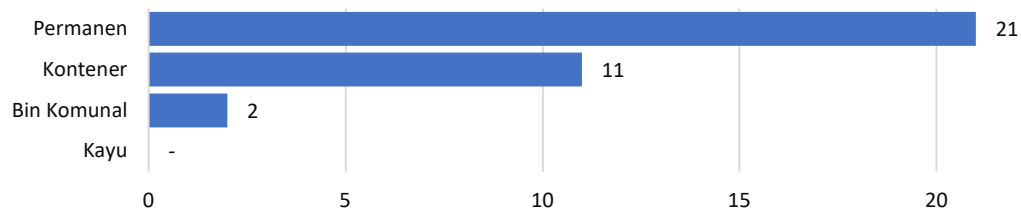

Tabel 21.1 Jumlah Tempat Pembuangan Sampah menurut Jenis per Kecamatan di Kabupaten Tapin Tahun 2021.

No.	Kecamatan	Permanen	Kayu	Kontener	Bin Komunal	Jumlah
(1)	(2)	(3)	(4)	(5)	(6)	(7)
1	Binuang	11	-	2	1	14
2	Hatungun	-	-	-	-	-
3	Tapin Selatan	-	-	2	-	2
4	Salam Babaris	-	-	-	-	-
5	Tapin Tengah	-	-	1	1	2
6	Bungur	-	-	-	-	-
7	Piani	-	-	-	-	-
8	Lokpaikat	1	-	-	-	1
9	Tapin Utara	8	-	6	-	14
10	Bakarangan	-	-	-	-	-
11	Candi Laras Selatan	1	-	-	-	1
12	Candi Laras Utara	-	-	-	-	-
	Tapin	21	-	11	2	34