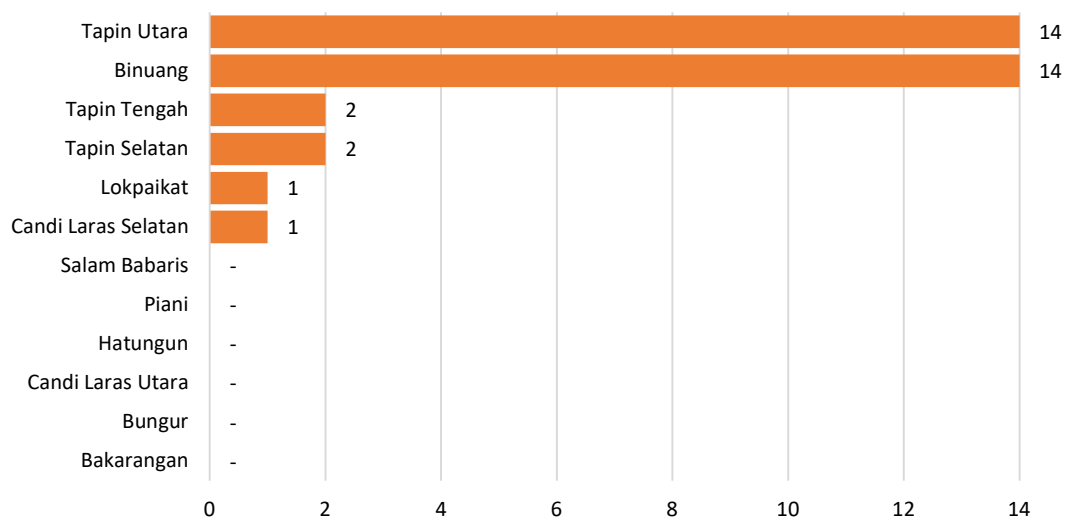

Tabel 21.1 Jumlah Tempat Pembuangan Sampah menurut Jenis per Kecamatan di Kabupaten Tapin Tahun 2021.

No.	Kecamatan	Permanen	Kayu	Kontener	Bin Komunal	Jumlah
(1)	(2)	(3)	(4)	(5)	(6)	(7)
1	Binuang	11	-	2	1	14
2	Hatungun	-	-	-	-	-
3	Tapin Selatan	-	-	2	-	2
4	Salam Babaris	-	-	-	-	-
5	Tapin Tengah	-	-	1	1	2
6	Bungur	-	-	-	-	-
7	Piani	-	-	-	-	-
8	Lokpaikat	1	-	-	-	1
9	Tapin Utara	8	-	6	-	14
10	Bakarangan	-	-	-	-	-
11	Candi Laras Selatan	1	-	-	-	1
12	Candi Laras Utara	-	-	-	-	-
	Tapin	21	-	11	2	34

Diagram 21.1.a Jumlah Tempat Pembuangan Sampah menurut Jenis di Kabupaten Tapin Tahun 2021.

Diagram 21.1.b Jumlah Tempat Pembuangan Sampah per Kecamatan di Kabupaten Tapin Tahun 2021.