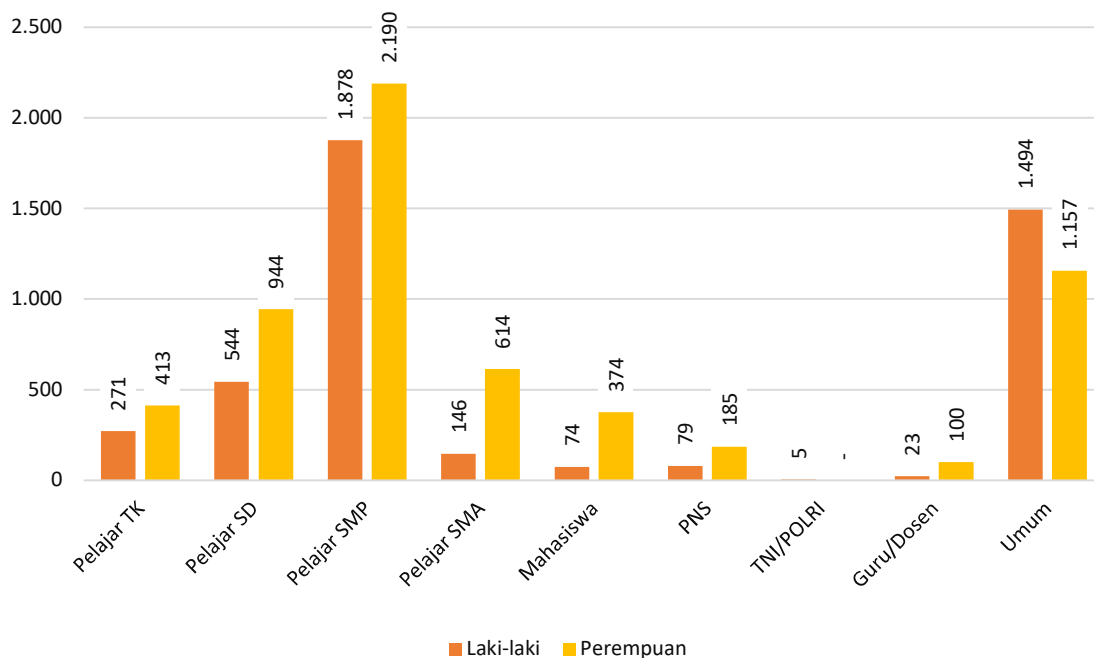

Tabel 9.4 Banyaknya Pengunjung Perpustakaan Daerah Menurut Profesi dan Jenis Kelamin di Kabupaten Tapin Tahun 2021.

No.	Profesi	Jenis Kelamin		Jumlah
		Laki-laki	Perempuan	
(1)	(2)	(3)	(4)	(5)
1	Pelajar TK	271	413	123
2	Pelajar SD	544	944	448
3	Pelajar SMP	1.878	2.190	264
4	Pelajar SMA	146	614	684
5	Mahasiswa	74	374	1.488
6	PNS	79	185	4.068
7	TNI/POLRI	5	-	760
8	Guru/Dosen	23	100	5
9	Umum	1.494	1.157	2.651
	Jumlah	1.675	1.816	10.491

Diagram 9.4 Banyaknya Pengunjung Perpustakaan Daerah Menurut Profesi dan Jenis Kelamin di Kabupaten Tapin Tahun 2021.