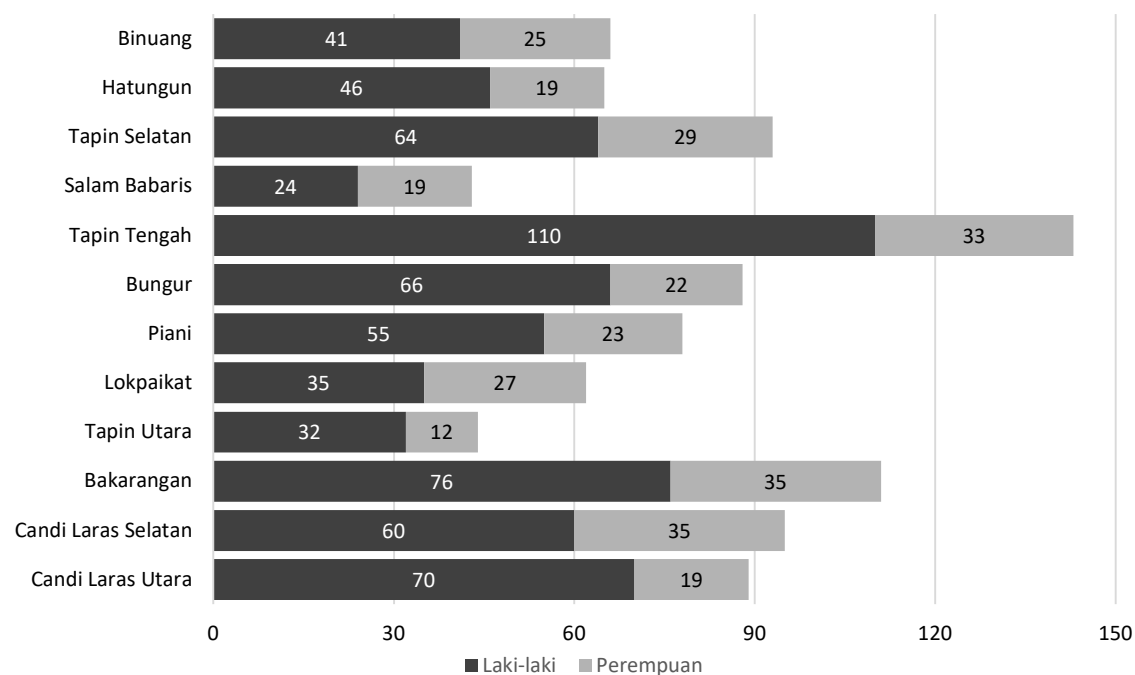

Tabel 4.4.1 Jumlah Perangkat Desa Berdasarkan Jenis Kelamin dan Kecamatan di Kabupaten Tapin Tahun 2021.

No.	Kecamatan	Jumlah Desa	Jenis Kelamin		Jumlah	Rata-rata per Desa (Pembulatan)
			Laki-laki	Perempuan		
(1)	(2)	(3)	(4)	(5)	(6)	(7)
1	Binuang	8	41	25	66	8
2	Hatungun	8	46	19	65	8
3	Tapin Selatan	10	64	29	93	9
4	Salam Babaris	6	24	19	43	7
5	Tapin Tengah	17	110	33	143	8
6	Bungur	12	66	22	88	7
7	Piani	8	55	23	78	10
8	Lokpaikat	8	35	27	62	8
9	Tapin Utara	12	32	12	44	4
10	Bakarangan	12	76	35	111	9
11	Candi Laras Selatan	12	60	35	95	8
12	Candi Laras Utara	13	70	19	89	7
Tapin		126	680	298	977	8

Diagram 4.4.1 Jumlah Perangkat Desa Berdasarkan Jenis Kelamin dan Kecamatan di Kabupaten Tapin Tahun 2021.