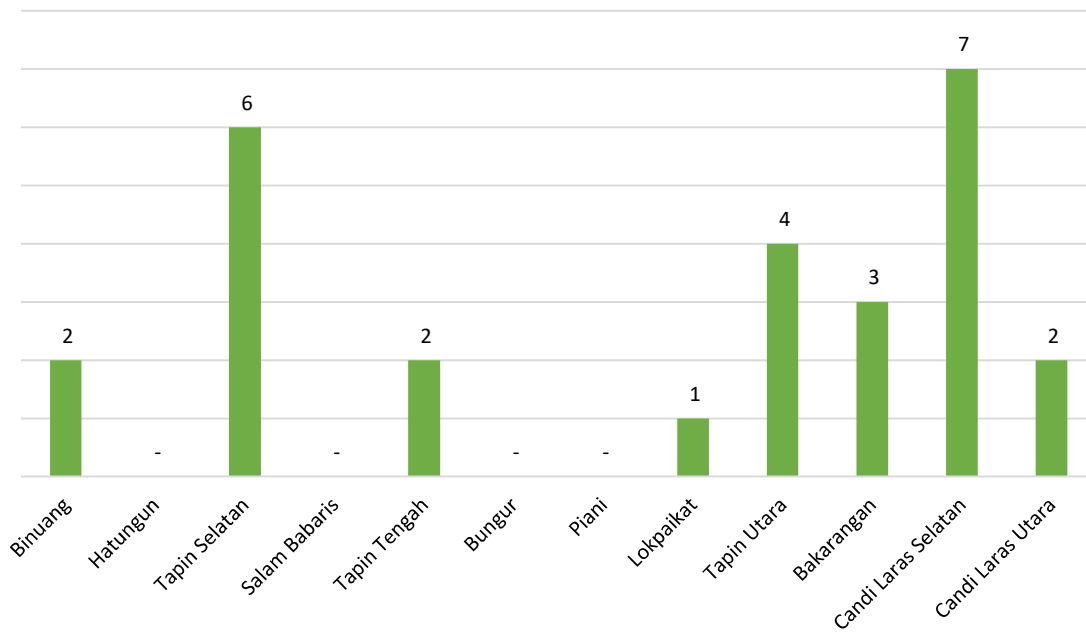

Tabel 13.5 Daftar Tempat Wisata Religi di Kabupaten Tapin Tahun 2021.

No.	Nama Tempat Wisata Religi	Kecamatan
<i>(1)</i>	<i>(2)</i>	<i>(3)</i>
1	Makam Datu Nuraya	Tapin Selatan
2	Makam Datu Minin	Lokpaikat
3	Makam Datu Ganun	Tapin Selatan
4	Makam Datu Dulung	Tapin Selatan
5	Makam Datu Suban	Tapin Selatan
6	Makam Datu Sanggul	Tapin Selatan
7	Makam Datu Muning	Candi Laras Selatan
8	Makam Pambalah Batung	Candi Laras Selatan
9	Makam Datu Qabul	Candi Laras Selatan
10	Makam Datu Batalas	Candi Laras Utara
11	Makam H. Muhammad Sa'ad	Candi Laras Utara
12	Makam Norsitiwana	Candi Laras Selatan
13	Makam K.H Abdul Karim	Tapin Utara
14	Makam Datu Aling	Tapin Selatan
15	Makam Syekh Salman Al-Farisi	Bakarangan
16	Makam Datu Syarifah Aminah	Binuang
17	Makam Tasan Panyi	Tapin Utara
18	Candi Laras	Candi Laras Selatan
19	Makam Assyarif Syekh Muhdhar Bin Abdurrahman Azmatkhan	Tapin Utara
20	Masjid Al-Istiqomah	Bakarangan
21	Masjid An-Nur	Bakarangan
22	Masjid Baiturrahman Pandahan	Tapin Tengah
23	Masjid Asyura	Tapin Tengah
24	Masjid Baiturrahman (Mesjid Tua Margasari)	Candi Laras Selatan
25	Masjid Al-Mukarramah	Tapin Utara
26	Makam Datu Anggut	Candi Laras Selatan
27	Makam Datu Tambal	Binuang

Diagram 13.5 Jumlah Tempat Wisata Religi berdasarkan Kecamatan di Kabupaten Tapin Tahun 2021.