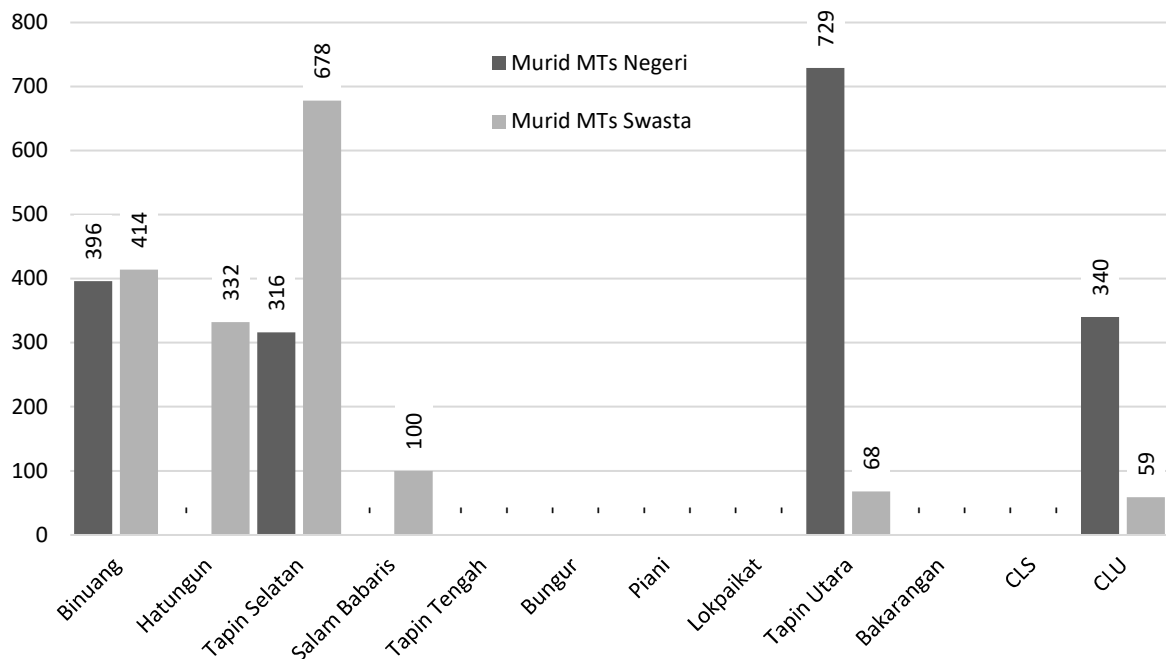

Tabel 13.3.2.3 Jumlah Murid Madrasah Tsanawiyah (MTs) Negeri dan Swasta menurut Kecamatan di Bawah Kementerian Agama Kabupaten Tapin Tahun Ajaran 2022/2023.

No.	Kecamatan	Murid MTs Negeri	Murid MTs Swasta	Jumlah
(1)	(2)	(3)	(4)	(5)
1	Binuang	396	414	810
2	Hatungun	-	332	332
3	Tapin Selatan	316	678	994
4	Salam Babaris	-	100	100
5	Tapin Tengah	-	-	-
6	Bungur	-	-	-
7	Piani	-	-	-
8	Lokpaikat	-	-	-
9	Tapin Utara	729	68	797
10	Bakarangan	-	-	-
11	Candi Laras Selatan	-	-	-
12	Candi Laras Utara	340	59	399
Tapin		1.781	1.651	3.432