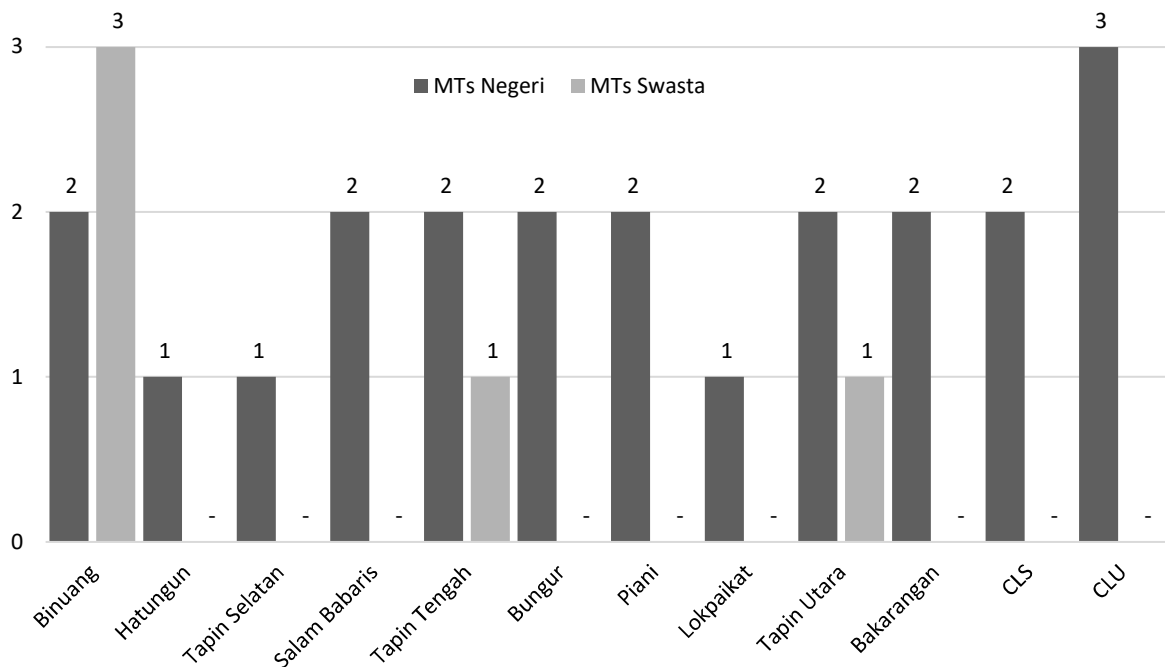

Tabel 13.3.2.1 Jumlah Madrasah Tsanawiyah (MTs) Negeri dan Swasta menurut Kecamatan di Bawah Kementerian Agama Kabupaten Tapin Tahun Ajaran 2022/2023.

No.	Kecamatan	MTs Negeri	MTs Swasta	Jumlah
(1)	(2)	(3)	(4)	(5)
1	Binuang	2	3	5
2	Hatungun	1	-	1
3	Tapin Selatan	1	-	1
4	Salam Babaris	2	-	2
5	Tapin Tengah	2	1	3
6	Bungur	2	-	2
7	Piani	2	-	2
8	Lokpaikat	1	-	1
9	Tapin Utara	2	1	3
10	Bakarangan	2	-	2
11	Candi Laras Selatan	2	-	2
12	Candi Laras Utara	3	-	3
Tapin		22	5	27